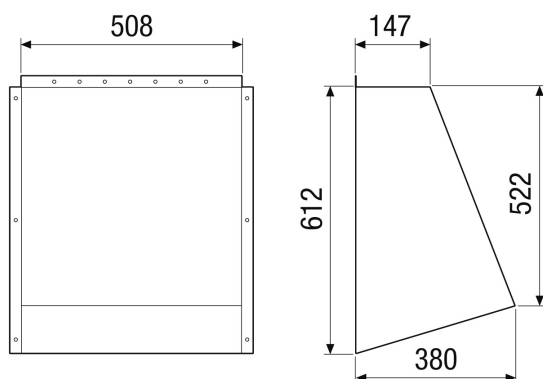

AH-MV4523-V-HD

Rövid leírás

Külső burkolat. 2 db szükséges (külső levegő és elszívott levegő számára). Megrendeléshez RLT 2300 MV4523V szükséges

Termékszám

0043.2735

Műszaki adatok

Modell	függőleges készüléksorozathoz
Beszerelési hely	Külső levegő/távozó levegő csatlakozócsonk az RLT készüléken
Ház anyaga	acéllemez, horganyzott
Szín	fehér, a RAL 7047 színárnyalathoz hasonló
Súly	7 kg
Súly csomagolással	10,62 kg
Szélesség	680 mm
Magasság	650 mm
Mélység	234 mm
Szélesség csomagolással együtt	732 mm
Magasság csomagolással együtt	620 mm
Mélység csomagolással együtt	628 mm
Csomagolási egység	1 darab
Választék	X
GTIN (EAN)	4012799986232

Méretarányos rajz [mm]

TERMÉKADATLAP

AH-MV4523-V-HD