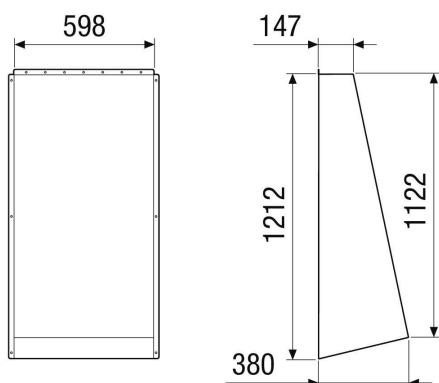

AH-MV4555-H-HD

Rövid leírás

Külső burkolat. 2 db szükséges (külső levegő és elszívott levegő számára). Megrendeléshez RLT 5500 MV4555H szükséges

Termékszám 0043.2738

Műszaki adatok

Modell	vízszintes készüléksorozathoz
Beszerelési hely	Külső levegő/távozó levegő csatlakozócsonk az RLT készüléken
Ház anyaga	acéllemez, horganyzott
Szín	fehér, a RAL 7047 színárnyalathoz hasonló
Súly	17 kg
Súly csomagolással	18,88 kg
Szélesség	790 mm
Magasság	1.250 mm
Mélység	234 mm
Szélesség csomagolással együtt	1.332 mm
Magasság csomagolással együtt	620 mm
Mélység csomagolással együtt	718 mm
Csomagolási egység	1 darab
Választék	X
GTIN (EAN)	4012799986263

Méretarányos rajz [mm]

TERMÉKADATLAP

AH-MV4555-H-HD