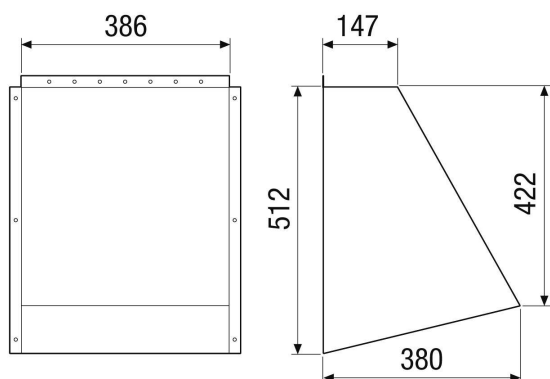

AH-MV4555-V-HD

Rövid leírás

Külső burkolat. 2 db szükséges (külső levegő és elszívott levegő számára). Megrendeléshez RLT 5500 MV4555V szükséges

Termékszám

0043.2739

Műszaki adatok

Modell	függőleges készüléksorozathoz
Beszereleési hely	Külső levegő/távozó levegő csatlakozócsonk az RLT készüléken
Ház anyaga	acéllemez, horganyzott
Szín	fehér, a RAL 7047 színárnyalathoz hasonló
Súly	16 kg
Súly csomagolással	18,88 kg
Szélesség	1.284 mm
Magasság	750 mm
Mélység	234 mm
Szélesség csomagolással együtt	632 mm
Magasság csomagolással együtt	620 mm
Mélység csomagolással együtt	505 mm
Csomagolási egység	1 darab
Választék	X
GTIN (EAN)	4012799986270

Méretarányos rajz [mm]

TERMÉKADATLAP

AH-MV4555-V-HD