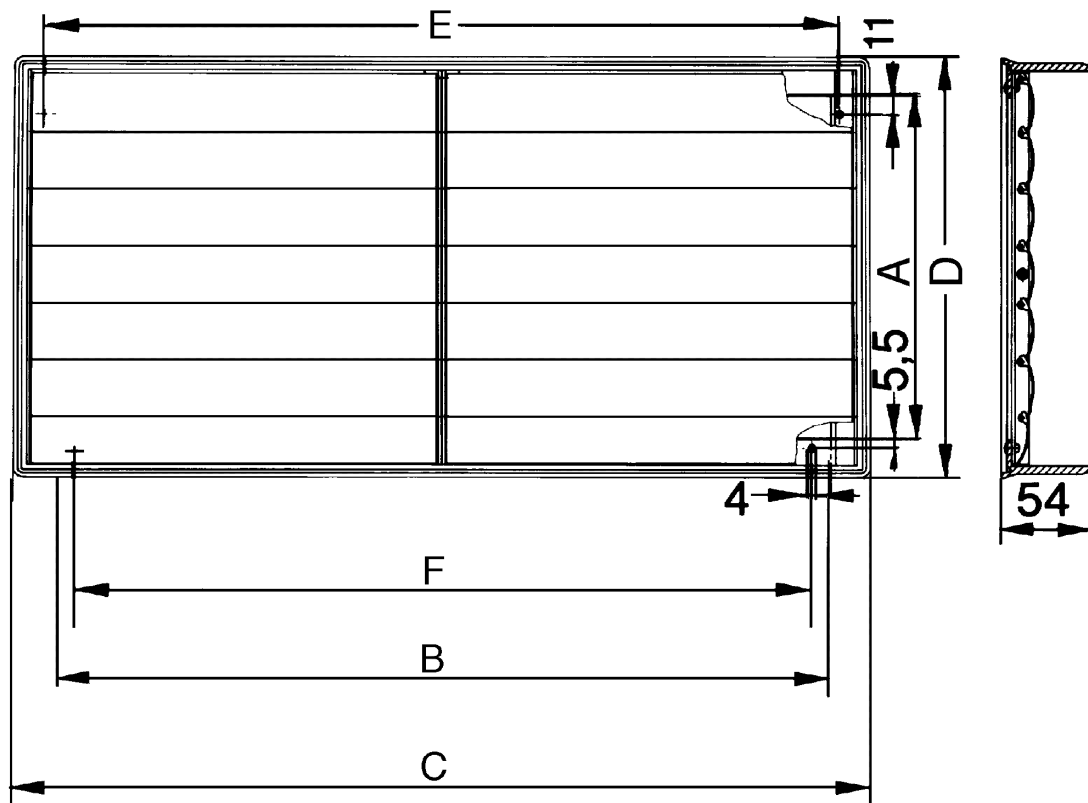

AKP 35

Rövid leírás

Légáram által nyíló / záró zárózsalu, csatornaméret 700 x 400 mm

Termékszám 0151.0100

Műszaki adatok

Légáramlás iránya	Elszívás
Nyomásveszteség	10 Pa
Beszereles	külső
Beszerelesi hely	Csatorna
Beszerelesi helyzet	függőleges / vízszintes
Anyag	műanyag, időjárás- és UV-álló
Szín	világosszürke
Súly	2,4 kg
Zsalutípus	légáram által működtetett nyitás / zárás
Csatornaméret	700 mm x 400 mm
Szélesség	785 mm
Magasság	485 mm
Mélység	54 mm
Környezeti hőmérséklet	60 °C
Csomagolási egység	1 darab
Választék	D
GTIN (EAN)	4012799511007

AKP 35

Méretarányos rajz [mm]

A	B	C	D	E	F
440	740	785	485	751	717