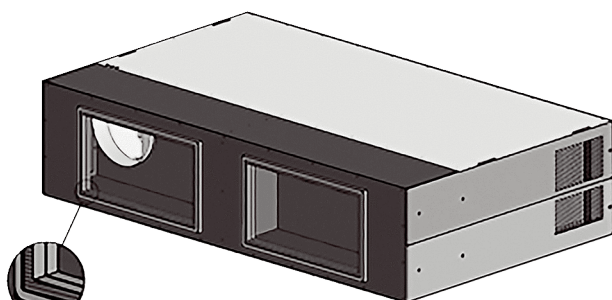

AKU G VX600H

Rövid leírás

Villamos csatlakozó doboz a geniovent.x 600 H készülékek ablakfrontba való beépítéséhez

D (1:3)

Termékszám 0157.1478

Műszaki adatok

Beszereleési hely	Külső fal / Külső homlokzat
Súly	70 kg
Súly csomagolással	90 kg
Szélesség	1.581 mm
Magasság	473 mm
Mélység	1.208 mm
Szélesség csomagolással együtt	1.681 mm
Magasság csomagolással együtt	573 mm
Mélység csomagolással együtt	1.308 mm
Csomagolási egység	1 darab
Választék	X
GTIN (EAN)	4012799320296

Méretarányos rajz [mm]

A villamos csatlakozó doboz lézerezett hátoldali kontúrján belül az építetőnek létre kell hoznia, ill. ki kell vágnia az ablakcsatlakozó nyílásokat. Ennek során be kell tartani a min. értékeket, ill. a max. értékeket.