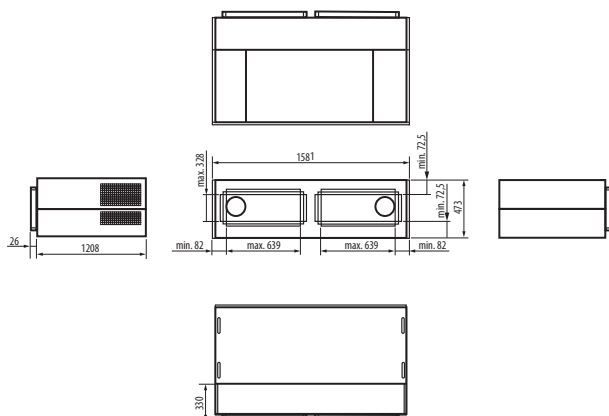

AKU G VX600H

Rövid leírás

Villamos csatlakozó doboz a geniovent.x 600 H készülékek ablakfrontba való beépítéséhez

D (1:3)

Termékszám 0157.1478

Műszaki adatok

Beszereleési hely	Külső fal / Külső homlokzat
Súly	70 kg
Súly csomagolással	90 kg
Szélesség	1.581 mm
Magasság	473 mm
Mélység	1.208 mm
Szélesség csomagolással együtt	1.681 mm
Magasság csomagolással együtt	573 mm
Mélység csomagolással együtt	1.308 mm
Csomagolási egység	1 darab
Választék	X
GTIN (EAN)	4012799320296

Méretarányos rajz [mm]

A villamos csatlakozó doboz lézerezett hátoldali kontúrján belül az építetőnek létre kell hoznia, ill. ki kell vágnia az ablakcsatlakozó nyílásokat. Ennek során be kell tartani a min. értékeket, ill. a max. értékeket.