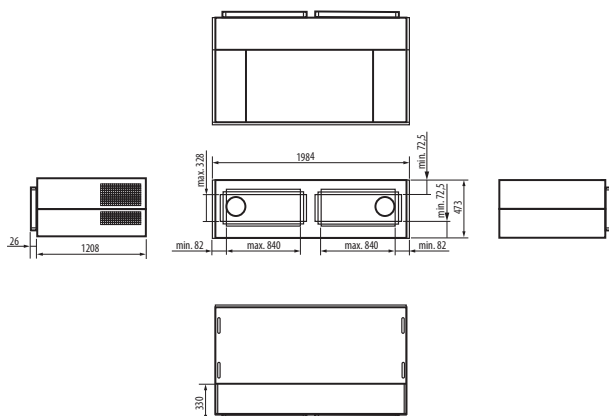

AKU GVX900H

Rövid leírás

Villamos csatlakozó doboz a geniovent.x 900 H készülékek ablakfrontba való beépítéséhez

D (1:3)

Termékszám 0157.1477

Műszaki adatok

Beszereleési hely	Külső fal / Külső homlokzat
Súly	80 kg
Súly csomagolással	100 kg
Szélesség	1.984 mm
Magasság	473 mm
Mélység	1.208 mm
Szélesség csomagolással együtt	2.084 mm
Magasság csomagolással együtt	573 mm
Mélység csomagolással együtt	1.308 mm
Csomagolási egység	1 darab
Választék	X
GTIN (EAN)	4012799320302

Méretarányos rajz [mm]

A villamos csatlakozó doboz lézerezett hátoldali kontúrján belül az építetőnek létre kell hoznia, ill. ki kell vágnia az ablakcsatlakozó nyílásokat. Ennek során be kell tartani a min. értékeket, ill. a max. értékeket.