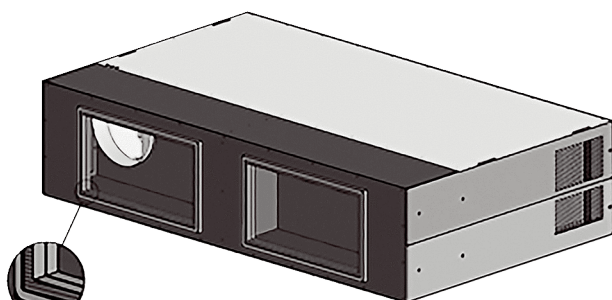

AKU GVX900H

Rövid leírás

Villamos csatlakozó doboz a geniovent.x 900 H készülékek ablakfrontba való beépítéséhez

D (1:3)

Termékszám 0157.1477

Műszaki adatok

Beszereleési hely	Külső fal / Külső homlokzat
Súly	80 kg
Súly csomagolással	100 kg
Szélesség	1.984 mm
Magasság	473 mm
Mélység	1.208 mm
Szélesség csomagolással együtt	2.084 mm
Magasság csomagolással együtt	573 mm
Mélység csomagolással együtt	1.308 mm
Csomagolási egység	1 darab
Választék	X
GTIN (EAN)	4012799320302

Méretarányos rajz [mm]

A villamos csatlakozó doboz lézerezett hátoldali kontúrján belül az építetőnek létre kell hoznia, ill. ki kell vágnia az ablakcsatlakozó nyílásokat. Ennek során be kell tartani a min. értékeket, ill. a max. értékeket.