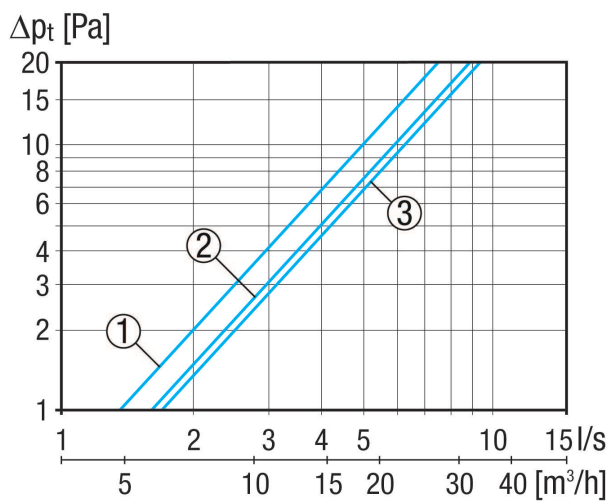

AL-dB 450-ISTS-G

Jelleggörbe