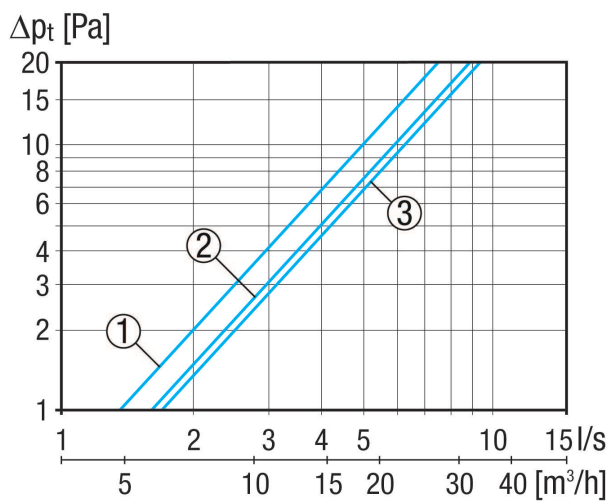

AL-dB 450-IS

Jelleggörbe