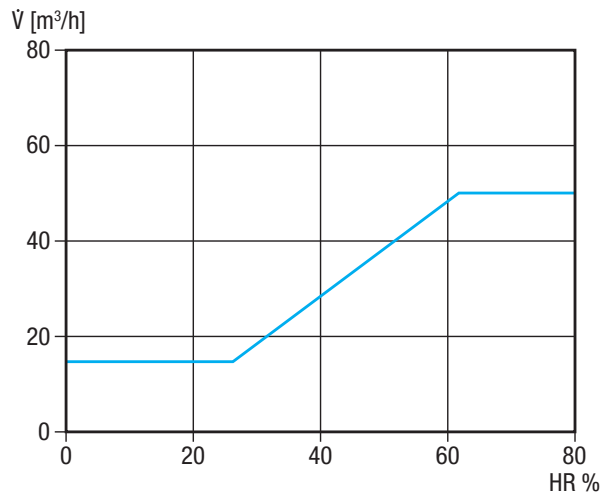

ALV H 15/50

Rövid leírás

Kipufogó szelep páratartalom-függő térfogatárammal 15-50 m³/h, központi szellőztető berendezésekhez

Termékszám 0151.0423

Műszaki adatok

Légáramlás iránya	Elszívás
Beszereleési hely	Fal / mennyezet
Beszereleés típusa	falon kívüli
Anyag	műanyag
Szín	hasonló a fehér RAL 9016 színhez
Súly	0,26 kg
Súly csomagolással	0,27 kg
Csatlakozási átmérő	125 mm
Névleges méret	125 mm
Szélesség	180 mm
Magasság	180 mm
Mélység	95 mm
Szélesség csomagolással együtt	180 mm
Magasság csomagolással együtt	180 mm
Mélység csomagolással együtt	95 mm
Csomagolási egység	1 darab
GTIN (EAN)	4012799514237

ALV H 15/50

Jelleggörbe

Méretarányos rajz [mm]