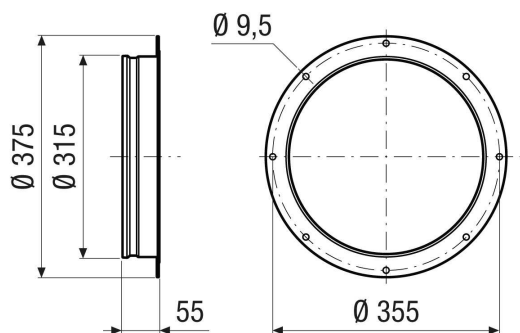

ASI 31

Rövid leírás

Elszívó csomagtárolásra optimalizált levegőbeszíváshoz,
DN 315

Termékszám 0073.0437

Műszaki adatok

Légáramlás iránya	befúvás és elszívás
Anyag	Acéllemez, bevont
Szín	szürke
Súly	0,8 kg
Súly csomagolással	0,8 kg
Méret	315
Szélesség	375 mm
Magasság	315 mm
Mélység	55 mm
Szélesség csomagolással együtt	375 mm
Magasság csomagolással együtt	315 mm
Mélység csomagolással együtt	55 mm
Csomagolási egység	1 darab
Választék	C
GTIN (EAN)	4012799734376

Méretarányos rajz [mm]

TERMÉKADATLAP

ASI 31