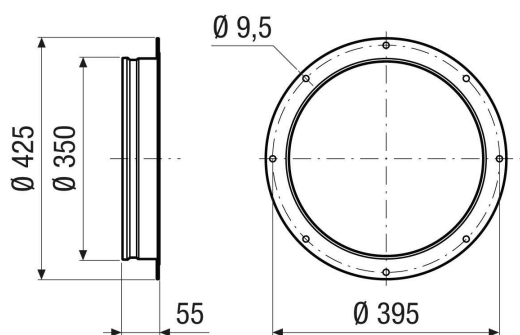

ASI 35

Rövid leírás

Elszívó csomagtárolásra optimalizált levegőbeszíváshoz,
DN 355

Termékszám

0073.0438

Műszaki adatok

| | |
|--------------------------------|---------------------|
| Légáramlás iránya | befúvás és elszívás |
| Anyag | Acéllemez, bevont |
| Szín | szürke |
| Súly | 1 kg |
| Súly csomagolással | 1 kg |
| Méret | 355 |
| Szélesség | 425 mm |
| Magasság | 350 mm |
| Mélység | 55 mm |
| Szélesség csomagolással együtt | 425 mm |
| Magasság csomagolással együtt | 350 mm |
| Mélység csomagolással együtt | 55 mm |
| Csomagolási egység | 1 darab |
| Választék | C |
| GTIN (EAN) | 4012799734383 |

Méretarányos rajz [mm]

TERMÉKADATLAP

ASI 35