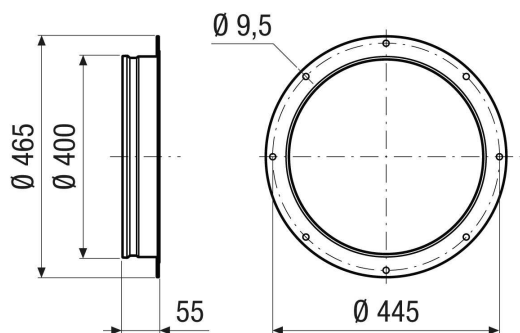

ASI 40

Rövid leírás

Elszívó csomagtárolásra optimalizált levegőbeszíváshoz,
DN 400

Termékszám 0073.0439

Műszaki adatok

Légáramlás iránya	befúvás és elszívás
Anyag	Acéllemez, bevont
Szín	szürke
Súly	1 kg
Súly csomagolással	1 kg
Méret	400
Szélesség	465 mm
Magasság	400 mm
Mélység	55 mm
Szélesség csomagolással együtt	465 mm
Magasság csomagolással együtt	400 mm
Mélység csomagolással együtt	55 mm
Csomagolási egység	1 darab
Választék	C
GTIN (EAN)	4012799734390

Méretarányos rajz [mm]

TERMÉKADATLAP

ASI 40