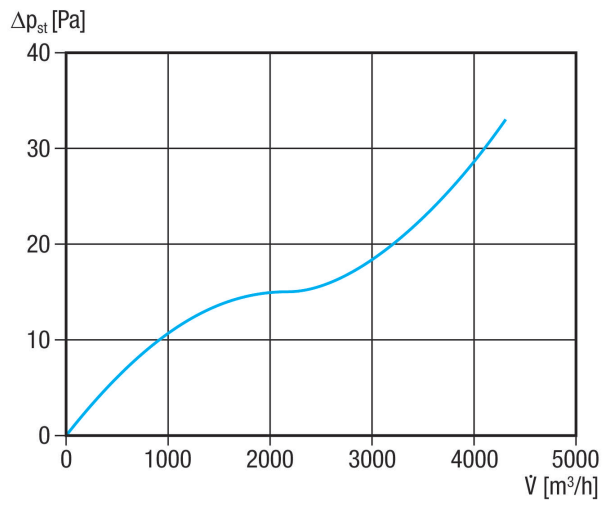

AS 40 Ex

Jelleggörbe