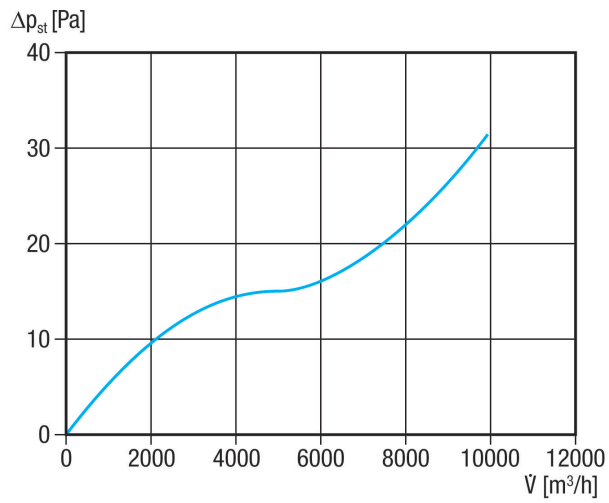

AS 65 Ex

Jelleggörbe