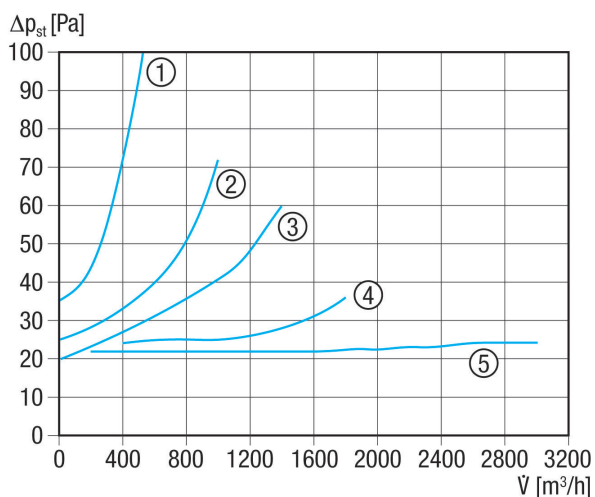

Jelleggörbe Nyomásveszteségek

- ① AVM 10
- ② AVM 12
- ③ AVM 15
- ④ AVM 16
- ⑤ AVM 20, AVM 25, AVM 31, AVM 35, AVM 40