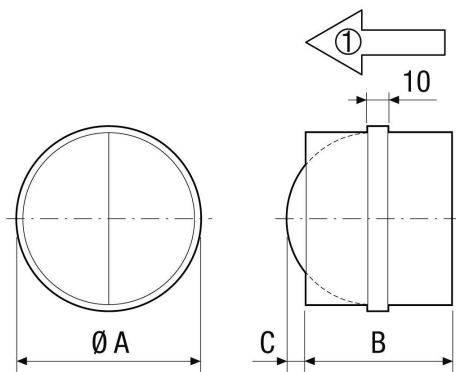

## Műszaki adatok

Légáramlás iránya	Szellőztetés vagy elszívás
Beszereleési helyzet	függőleges / vízszintes
Anyag	acéllemez, horganyzott
Súly	0,4 kg
Zsalutípus	légáram által működtetett nyitás / zárás
Névleges méret	125 mm
Szélesség	124 mm
Magasság	124 mm
Mélység	88 mm
Csomagolási egység	1 darab
Választék	C
GTIN (EAN)	4012799930037

# AVM 12

Méretarányos rajz [mm]

A	B	C
125	88	19

① Áramlási irány