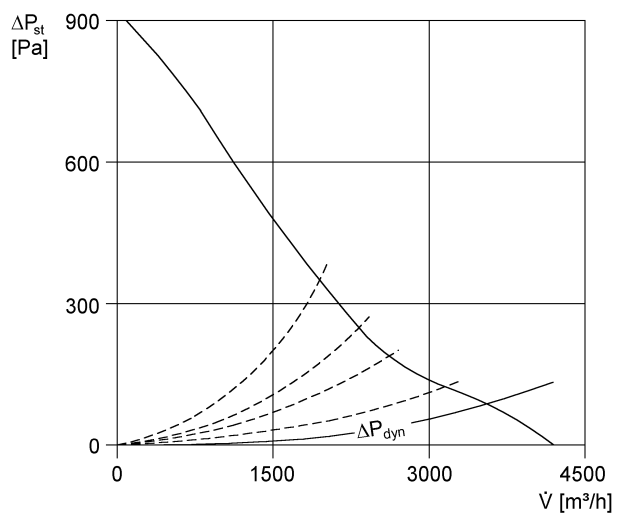

DZD 35/2 A-Ex

Jelleggörbe