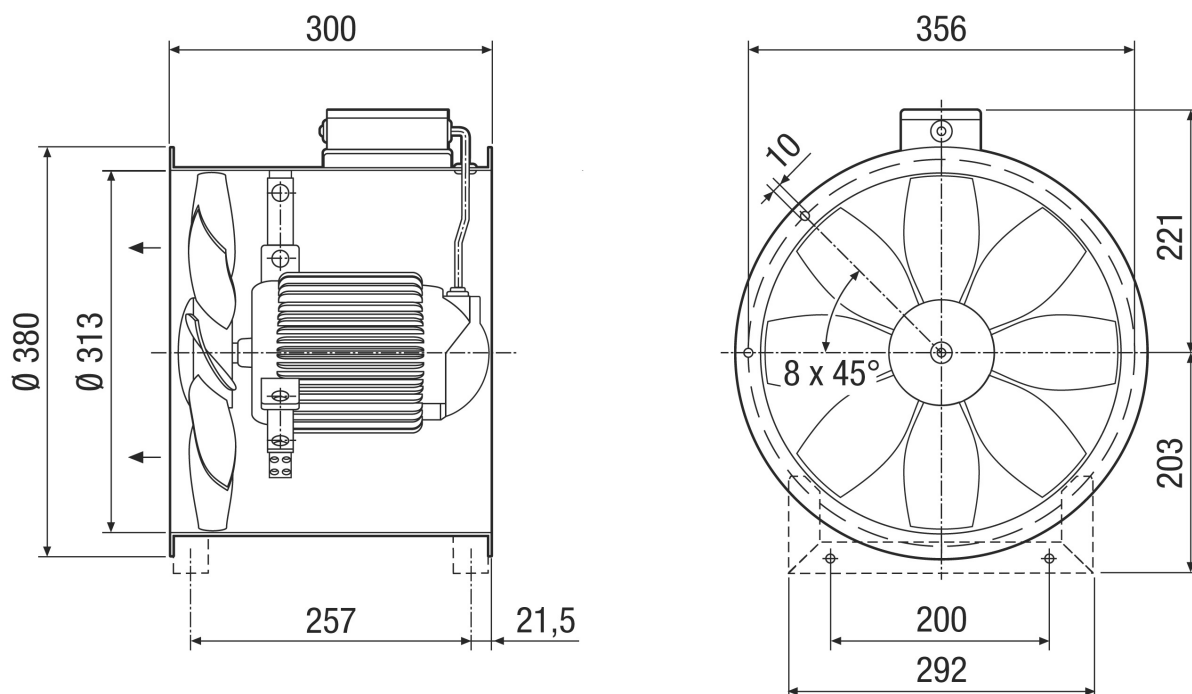

Légmennyiség	1.800 m ³ /h
Fordulatszám	1.425 1/min
Járókerék típus	axiális
Szabályozható fordulatszám	✓
Irányváltási lehetőség	✓
Feszültségfajta	Háromfázisú váltóáram
Feszültségosztály	400 V
Hálózati frekvencia	50 Hz
Névleges teljesítmény	80 W
I _{névl}	0,3 A
I _{max}	0,33 A
Védelmi fokozat	IP 55
Szigetelési osztály	B
Váltható pólus	–
Hálózati kábel	7 x 1,5 mm ²
Beszerelési helyzet	vízszintes / függőleges
Anyag	acéllemez, horganyzott
Szín	ezüstszínű
Súly	8,49 kg
Súly csomagolással	9,3 kg
Névleges méret	300 mm
Szélesség	380 mm
Magasság	424 mm
Mélység	300 mm
Szélesség csomagolással együtt	520 mm
Magasság csomagolással együtt	430 mm
Mélység csomagolással együtt	330 mm
Közeg hőmérséklet névleges feszültségnél	60 °C
Közeg hőmérséklet I _{max} -nál	-20 °C -ig 60 °C

L_{WA2}= a ház hangteljesítményszintje dB-ben

L_{WA5}= szabad beszívás hangteljesítményszintje dB-ben

L_{WA6}= szabad kifúvás hangteljesítményszintje dB-ben

DZR 30/4 B

Jelleggörbe

Méretarányos rajz [mm]

Karimafuratok száma: 8
Az áramlási irány jelölve van.