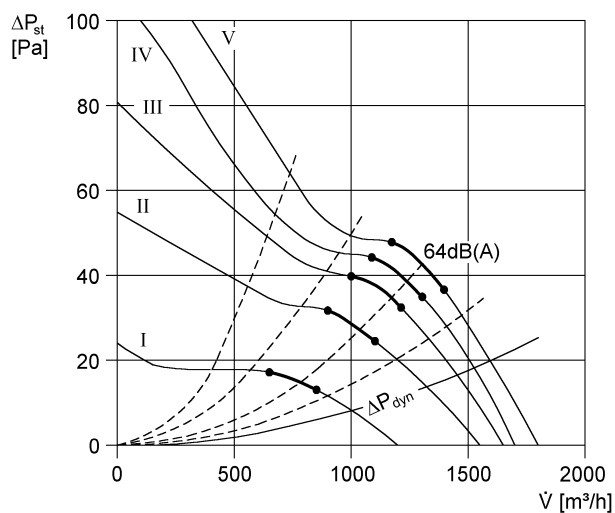

Légmennyiség	1.800 m ³ /h
Fordulatszám	1.425 1/min
Járókerék típus	axiális
Szabályozható fordulatszám	✓
Irányváltási lehetőség	✓
Feszültségfajta	Háromfázisú váltóáram
Feszültségosztály	400 V
Hálózati frekvencia	50 Hz
Névleges teljesítmény	80 W
I _{névl}	0,3 A
I _{max}	0,33 A
Védelmi fokozat	IP 55
Szigetelési osztály	B
Váltható pólus	–
Hálózati kábel	7 x 1,5 mm ²
Beszerelési helyzet	vízszintes / függőleges
Anyag	acéllemez, horganyzott
Szín	ezüstszínű
Súly	8,49 kg
Súly csomagolással	9,3 kg
Névleges méret	300 mm
Szélesség	380 mm
Magasság	424 mm
Mélység	300 mm
Szélesség csomagolással együtt	520 mm
Magasság csomagolással együtt	430 mm
Mélység csomagolással együtt	330 mm
Közeg hőmérséklet névleges feszültségnél	60 °C
Közeg hőmérséklet I _{max} -nál	-20 °C -ig 60 °C

DZR 30/4 B

Csomagolási egység	1 darab
Választék	C
GTIN (EAN)	4012799860242

Hangteljesítményszintek az oktáv spektrumban

	63 Hz	125 Hz	250 Hz	500 Hz	1 kHz	2 kHz	4 kHz	8 kHz	összesen
L_{WA2, S1} (dB(A))	-	-	-	-	-	-	-	-	44
L_{WA2, S2} (dB(A))	-	-	-	-	-	-	-	-	52
L_{WA2, S3} (dB(A))	-	-	-	-	-	-	-	-	54
L_{WA2, S4} (dB(A))	-	-	-	-	-	-	-	-	55
L_{WA2, S5} (dB(A))	23	40	48	50	50	51	46	36	57
L_{WA5, S1} (dB(A))	-	-	-	-	-	-	-	-	58
L_{WA5, S2} (dB(A))	-	-	-	-	-	-	-	-	63
L_{WA5, S3} (dB(A))	-	-	-	-	-	-	-	-	65
L_{WA5, S4} (dB(A))	-	-	-	-	-	-	-	-	66
L_{WA5, S5} (dB(A))	28	43	60	63	59	61	56	44	68
L_{WA6, S1} (dB(A))	-	-	-	-	-	-	-	-	60
L_{WA6, S2} (dB(A))	-	-	-	-	-	-	-	-	70
L_{WA6, S3} (dB(A))	-	-	-	-	-	-	-	-	73
L_{WA6, S4} (dB(A))	-	-	-	-	-	-	-	-	74
L_{WA6, S5} (dB(A))	38	47	59	68	68	68	68	65	75

L_{WA2}= a ház hangteljesítményszintje dB-ben

L_{WA5}= szabad beszívás hangteljesítményszintje dB-ben

L_{WA6}= szabad kifúvás hangteljesítményszintje dB-ben

DZR 30/4 B

Jelleggörbe

Méretarányos rajz [mm]

Karimafuratok száma: 8
Az áramlási irány jelölve van.