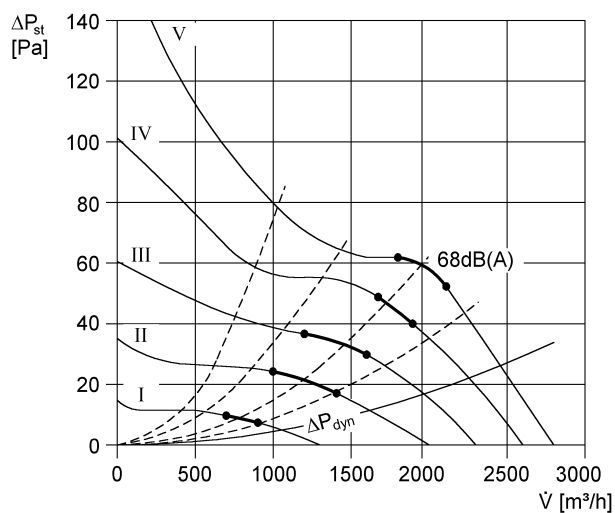

Légmennyiség	2.800 m ³ /h
Fordulatszám	1.425 1/min
Járókerék típus	axiális
Szabályozható fordulatszám	✓
Irányváltási lehetőség	✓
Feszültségfajta	Háromfázisú váltóáram
Feszültségosztály	400 V
Hálózati frekvencia	50 Hz
Névleges teljesítmény	120 W
I _{névl}	0,3 A
I _{max}	0,38 A
Védelmi fokozat	IP 55
Szigetelési osztály	B
Váltható pólus	–
Hálózati kábel	7 x 1,5 mm ²
Beszerelei helyzet	vízszintes / függőleges
Anyag	acéllemez, horganyzott
Szín	ezüstszínű
Súly	9,37 kg
Súly csomagolással	11,14 kg
Névleges méret	350 mm
Szélesség	420 mm
Magasság	474 mm
Mélység	320 mm
Szélesség csomagolással együtt	480 mm
Magasság csomagolással együtt	490 mm
Mélység csomagolással együtt	350 mm
Közeg hőmérséklet névleges feszültségnél	-20 °C -ig 60 °C
Közeg hőmérséklet I _{max} -nál	-20 °C -ig 60 °C

DZR 35/4 B

Csomagolási egység	1 darab
Választék	C
GTIN (EAN)	4012799860273

Hangteljesítményszintek az oktáv spektrumban

	63 Hz	125 Hz	250 Hz	500 Hz	1 kHz	2 kHz	4 kHz	8 kHz	összesen
L_{WA2}, S1 (dB(A))	27	30	35	33	34	29	25	20	40
L_{WA2}, S2 (dB(A))	26	41	41	47	44	41	37	25	51
L_{WA2}, S3 (dB(A))	24	46	43	51	50	46	42	29	55
L_{WA2}, S4 (dB(A))	26	43	47	57	53	50	47	33	60
L_{WA2}, S5 (dB(A))	29	42	52	57	56	52	49	35	61
L_{WA5}, S1 (dB(A))	21	40	56	45	44	44	34	22	57
L_{WA5}, S2 (dB(A))	25	45	60	58	54	56	48	35	64
L_{WA5}, S3 (dB(A))	27	50	58	60	59	60	54	41	66
L_{WA5}, S4 (dB(A))	29	51	61	63	63	63	57	45	69
L_{WA5}, S5 (dB(A))	29	44	62	67	65	65	59	48	72
L_{WA6}, S1 (dB(A))	32	41	46	50	49	48	38	23	55
L_{WA6}, S2 (dB(A))	34	50	55	63	62	62	61	58	69
L_{WA6}, S3 (dB(A))	41	51	61	66	68	68	69	66	75
L_{WA6}, S4 (dB(A))	43	52	62	70	70	70	69	65	76
L_{WA6}, S5 (dB(A))	43	50	63	73	73	72	71	68	79

L_{WA2}= a ház hangteljesítményszintje dB-ben

L_{WA5}= szabad beszívás hangteljesítményszintje dB-ben

L_{WA6}= szabad kifúvás hangteljesítményszintje dB-ben

DZR 35/4 B

Jelleggörbe

Méretarányos rajz [mm]

Karimafuratok száma: 8
Az áramlási irány jelölve van.