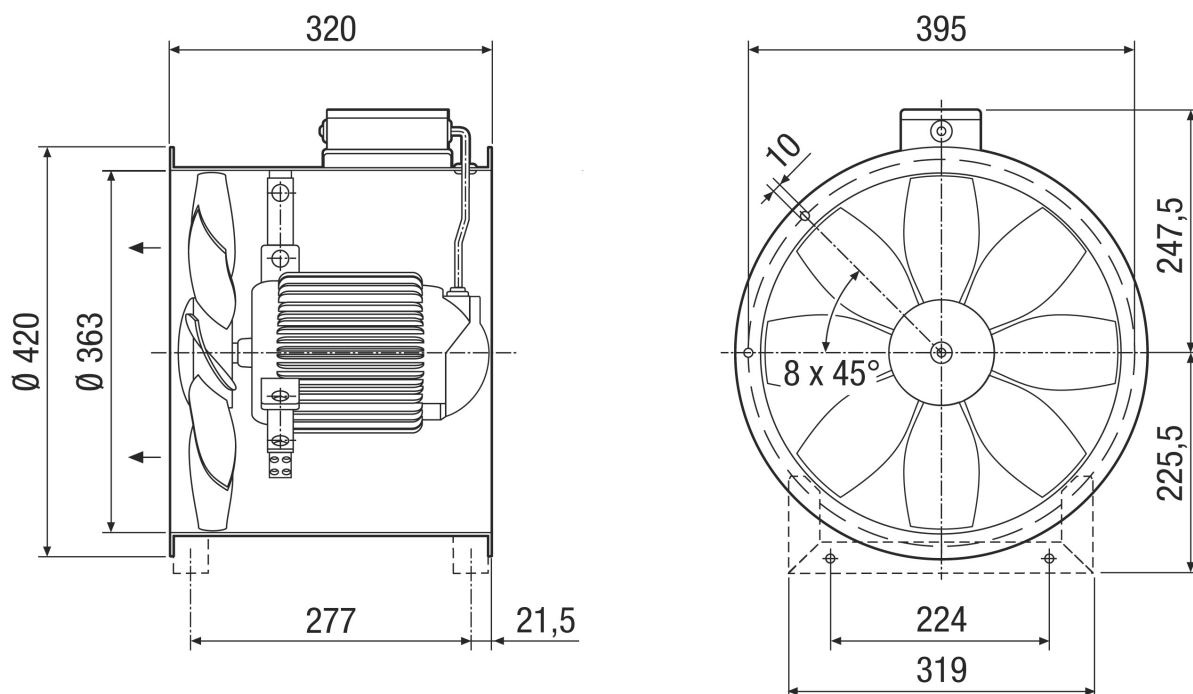

Légmennyiség	2.800 m ³ /h
Fordulatszám	1.425 1/min
Járókerék típus	axiális
Szabályozható fordulatszám	✓
Irányváltási lehetőség	✓
Feszültségfajta	Háromfázisú váltóáram
Feszültségosztály	400 V
Hálózati frekvencia	50 Hz
Névleges teljesítmény	120 W
I _{névl}	0,3 A
I _{max}	0,38 A
Védelmi fokozat	IP 55
Szigetelési osztály	B
Váltható pólus	–
Hálózati kábel	7 x 1,5 mm ²
Beszerelei helyzet	vízszintes / függőleges
Anyag	acéllemez, horganyzott
Szín	ezüstszínű
Súly	9,37 kg
Súly csomagolással	11,14 kg
Névleges méret	350 mm
Szélesség	420 mm
Magasság	474 mm
Mélység	320 mm
Szélesség csomagolással együtt	480 mm
Magasság csomagolással együtt	490 mm
Mélység csomagolással együtt	350 mm
Közeg hőmérséklet névleges feszültségnél	-20 °C -ig 60 °C
Közeg hőmérséklet I _{max} -nál	-20 °C -ig 60 °C

L_{WA2}= a ház hangteljesítményszintje dB-ben

L_{WA5}= szabad beszívás hangteljesítményszintje dB-ben

L_{WA6}= szabad kifúvás hangteljesítményszintje dB-ben

DZR 35/4 B

Jelleggörbe

Méretarányos rajz [mm]

Karimafuratok száma: 8
Az áramlási irány jelölve van.