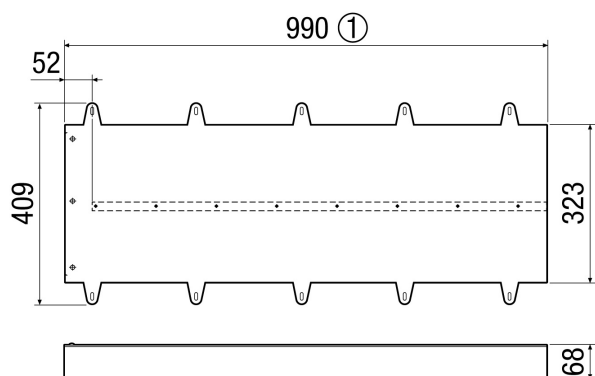

## Rövid leírás

A káva elem hosszabbító az ablak kávéba történő beszerelés opcionálisan szükséges tartozéka a Duo LE káva elemhez.

Termékszám

0093.0089

## Műszaki adatok

Légmennyiség	60 m <sup>3</sup> /h
Anyag	Alumínium / acél
Szín	Lakkozatlan alumínium
Súly	2,42 kg
Súly csomagolással	3,11 kg
Szélesség	1.000 mm
Magasság	410 mm
Mélység	64 mm
Szélesség csomagolással együtt	1.010 mm
Magasság csomagolással együtt	455 mm
Mélység csomagolással együtt	110 mm
Csomagolási egység	1 darab
Választék	K
GTIN (EAN)	4012799930891

## Méretarányos rajz [mm]

① Rövidíthető hosszabbító