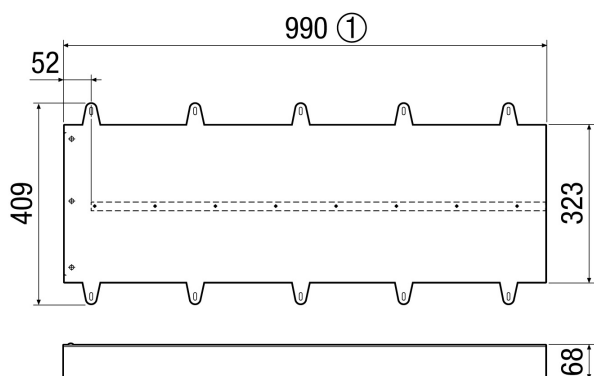

Duo LEV

Rövid leírás

A káva elem hosszabbító az ablak kávéba történő beszerelés opcionálisan szükséges tartozéka a Duo LE káva elemhez.

Termékszám 0093.0089

Műszaki adatok

Légmennyiség	60 m ³ /h
Anyag	Alumínium / acél
Szín	Lakkozatlan alumínium
Súly	2,42 kg
Súly csomagolással	3,11 kg
Szélesség	1.000 mm
Magasság	410 mm
Mélység	64 mm
Szélesség csomagolással együtt	1.010 mm
Magasság csomagolással együtt	455 mm
Mélység csomagolással együtt	110 mm
Csomagolási egység	1 darab
Választék	K
GTIN (EAN)	4012799930891

Méretarányos rajz [mm]

① Rövidíthető hosszabbító