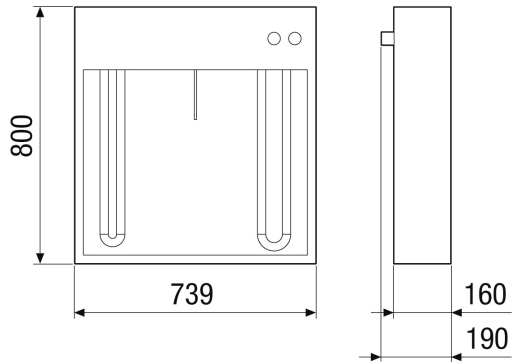

EH-MV4555-EH1

Rövid leírás

Elektromos utófűtő modul [EH]. Az RLT 5500 MV4555 készülékkel együtt rendelhető, gyárilag beszerelve, biztonsági elemekkel együtt.

Termékszám 0043.2561

Műszaki adatok

Feszültségosztály	400 V/~3/N/PE
Hálózati frekvencia	50 Hz
I_{max}	34,2 A
Beszerelés	belső és külső
Beszerelési hely	Befűvottlevegő-kamra az RLT-készülékben
Anyag	acéllemez
Ház anyaga	acéllemez, horganyzott
Szín	nem lakkozott
Súly	18,6 kg
Súly csomagolással	21,95 kg
Szélesség	795 mm
Magasság	740 mm
Mélység	160 mm
Szélesség csomagolással együtt	930 mm
Magasság csomagolással együtt	859 mm
Mélység csomagolással együtt	310 mm
Légfűtőtípus	elektromos
Fűtési teljesítmény	18.000 W
Csomagolási egység	1 darab
Választék	X
GTIN (EAN)	4012799985136

EH-MV4555-EH1

Méretarányos rajz Vízszintes készülék [mm]

Méretarányos rajz Függőleges készülék [mm]