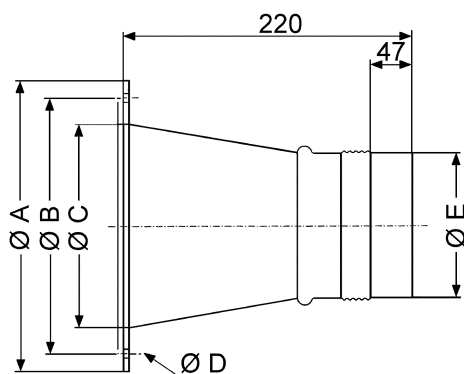

## Rövid leírás

Rugalmas összekötők légcsatorna hálózatok hang- és rezgéscsillapított csatlakoztatásához, robbanásveszélyes tereken alkalmazható, DN 315

Termékszám

0092.0285

## Műszaki adatok

Perem anyaga	acél, horganyzott
Bilincs anyaga	műanyag, antisztatikus
Súly	2,15 kg
Súly csomagolással	2,2 kg
Névleges méretnek megfelelő	315 mm
Szélesség	380 mm
Magasság	380 mm
Mélység	220 mm
Szélesség csomagolással együtt	381 mm
Magasság csomagolással együtt	381 mm
Mélység csomagolással együtt	221 mm
Ex kivitel	antisztatikus
Csomagolási egység	1 darab
Választék	G
GTIN (EAN)	4012799922858

## Méretarányos rajz [mm]

A	B	C	D	E
380	356	312	9,5	312

TERMÉKADATLAP

ELA 31 Ex