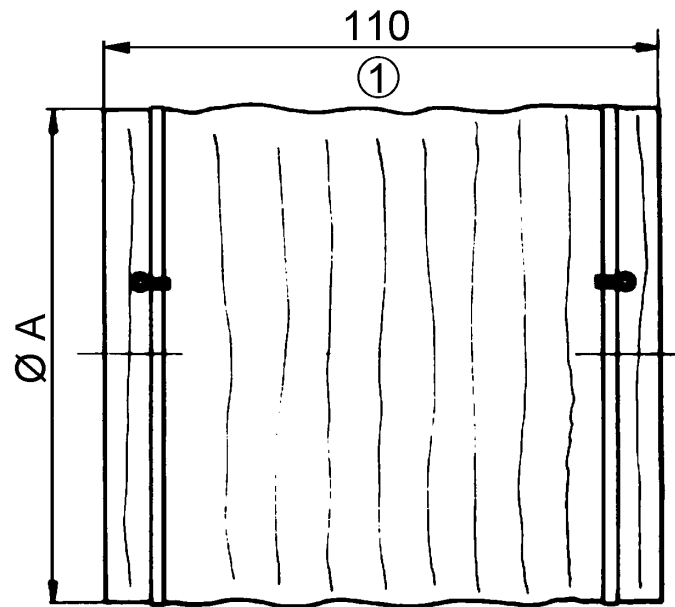

ELM 20 Ex

Rövid leírás

Rugalmas mandzsetta 2 feszítőpánttal, DN 200, robbanásveszélyes terekbeni használatra

Termékszám

0092.0248

Műszaki adatok

Anyag	műanyag, antisztatikus
Szín	fekete
Súly	0,1 kg
Súly csomagolással	0,11 kg
Névleges méretnek megfelelő	200 mm
Szélesség	200 mm
Magasság	200 mm
Mélység	110 mm
Szélesség csomagolással együtt	210 mm
Magasság csomagolással együtt	30 mm
Mélység csomagolással együtt	115 mm
Környezeti hőmérséklet	50 °C
Ex kivitel	antisztatikus
Csomagolási egység	1 darab
Választék	G
GTIN (EAN)	4012799922483

ELM 20 Ex

Méretarányos rajz [mm]

A
200

① kinyújtott hosszúság