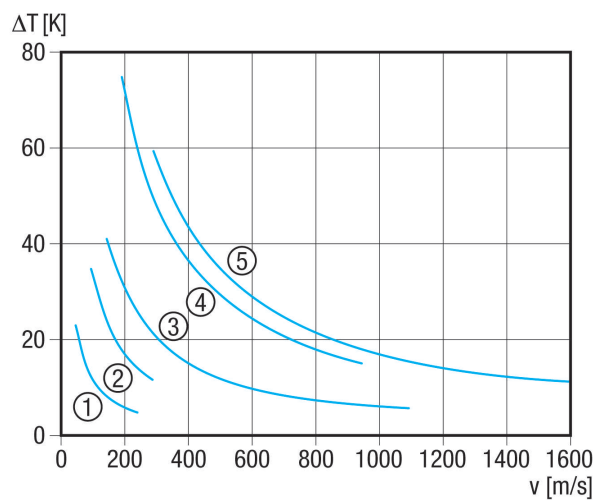

Jelleggörbe Hőmérsékletnövelés

- ① ERH 10-04
- ② ERH 12-1
- ③ ERH 16-2, ERH 20-2, ERH 25-2
- ④ DRH 16-5, DRH 20-5
- ⑤ DRH 25-6, DRH 31-6