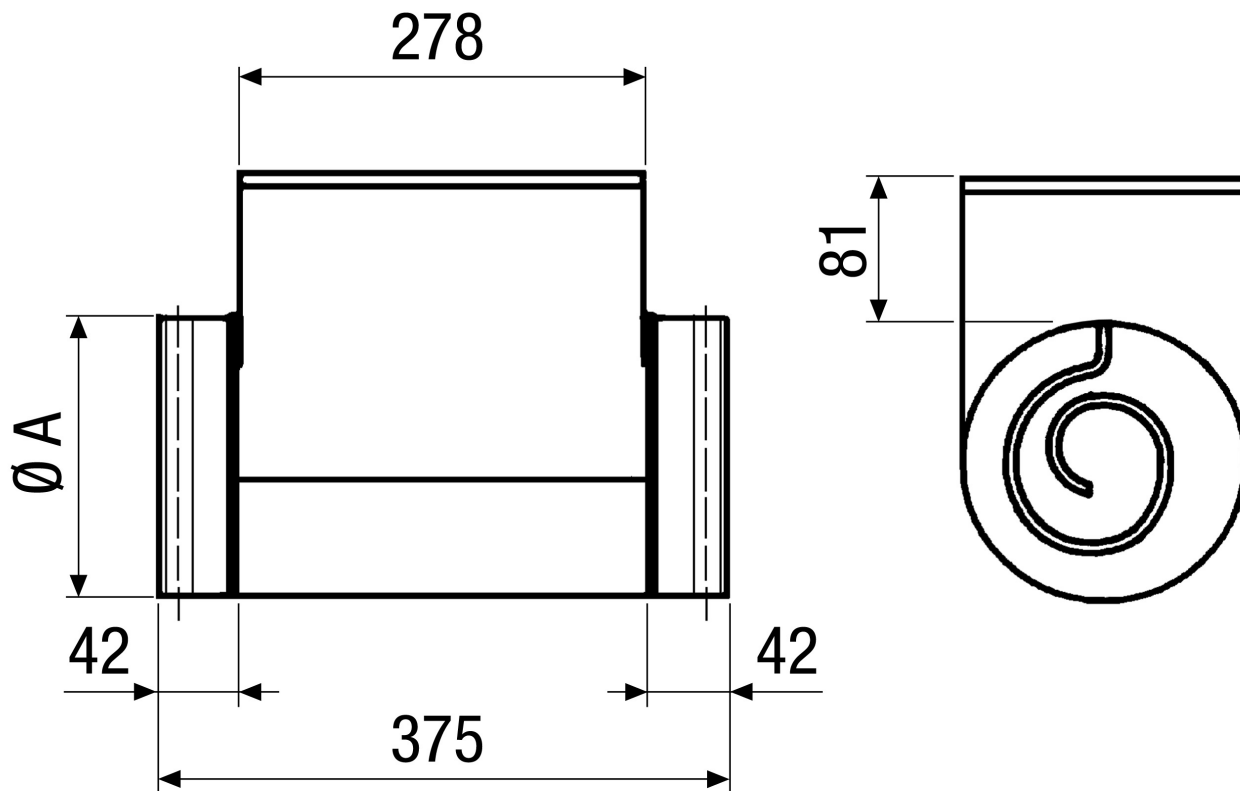

## Műszaki adatok

Feszültségfajta	Váltóáram
Feszültségosztály	230 V
Hálózati frekvencia	50 Hz
$I_{max}$	5,22 A
Védelmi fokozat	IP 43
Beszerelés	belső és külső
Beszerelési helyzet	vízszintes / függőleges
Ház anyaga	acéllemez, horganyzott
Súly	2,59 kg
Súly csomagolással	2,88 kg
Névleges méret	125 mm
Szélesség	125 mm
Magasság	206 mm
Mélység	375 mm
Szélesség csomagolással együtt	195 mm
Magasság csomagolással együtt	260 mm
Mélység csomagolással együtt	385 mm
Légfűtőtípus	elektromos
Fűtési teljesítmény	1.200 W
Csomagolási egység	1 darab
Választék	C
GTIN (EAN)	4012799821014

# ERH 12-1

Méretarányos rajz [mm]

A  
125