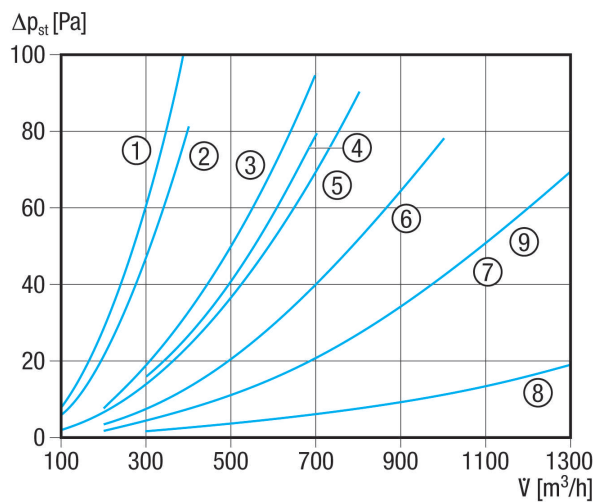

ERH 12-1

Jelleggörbe Nyomásveszteségek

- ① DRH 16-5
- ② ERH 12-1
- ③ ERH 16-2
- ④ ERH 10-04
- ⑤ DRH 20-5
- ⑥ DRH 25-6
- ⑦ ERH 20-2
- ⑧ DRH 25-2
- ⑨ DRH 31-6