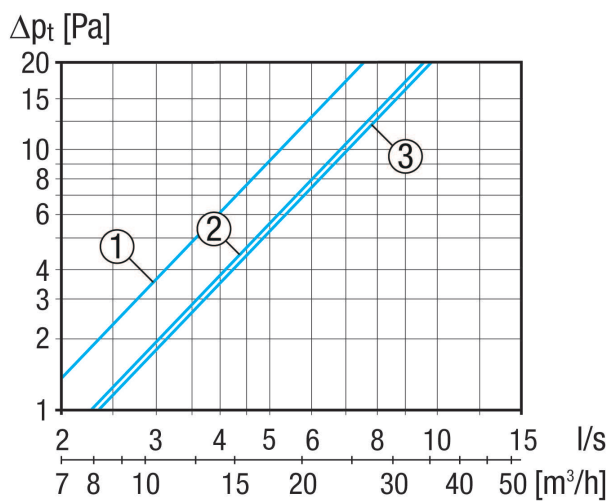

F 32-IB

Jelleggörbe

- ① F 32 furatok: 20 x Ø 12 mm
- ② F 32 légcsatornával F 33-W horonymarás: 338 x 15 mm
- ③ F 32 horonymarás: 3 x (100 x 12 mm)

Méretarányos rajz [mm]