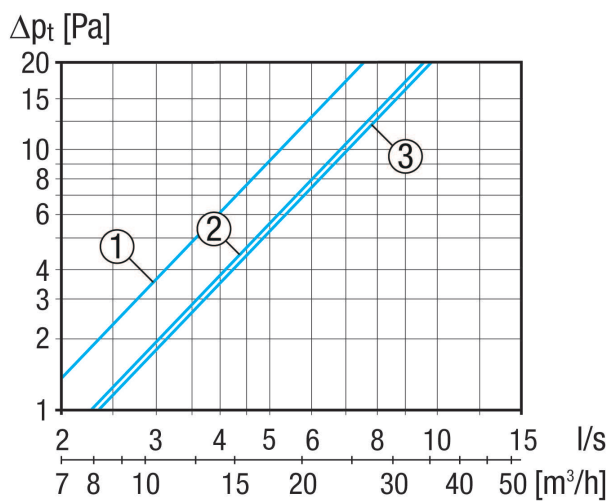

F 32-IW

Jelleggörbe

- ① F 32 furatok: 20 x Ø 12 mm
- ② F 32 légcsatornával F 33-W horonymarás: 338 x 15 mm
- ③ F 32 horonymarás: 3 x (100 x 12 mm)

Méretarányos rajz [mm]