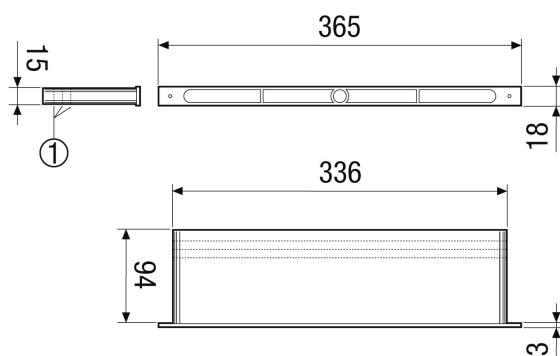

Rövid leírás

F 33-W légcsatorna ablakszelephez, ablakszelepek üreges profilokba való beszereléséhez szükséges, a friss levegőt közvetlenül a helyiségekbe vezeti, és megakadályozza az ablakprofil kihűlését.

Termékszám 0059.0294

Műszaki adatok

Légáramlás iránya	Beáramló levegő
Beszerelési hely	Ablak üreges kiképzésű profillal / felső gerébtok
Anyag	ABS-műanyag
Szín	fehér, a RAL 9010-hez hasonló
Súly	0,12 kg
Súly csomagolással	0,13 kg
Szélesség	336 mm
Magasság	15 mm
Mélység	94 mm
Szélesség csomagolással együtt	365 mm
Magasság csomagolással együtt	18 mm
Mélység csomagolással együtt	98 mm
Csomagolási egység	1 darab
Választék	B
GTIN (EAN)	4012799592945

Méretarányos rajz [mm]

① Vágásjelölés

TERMÉKADATLAP

F 33-W