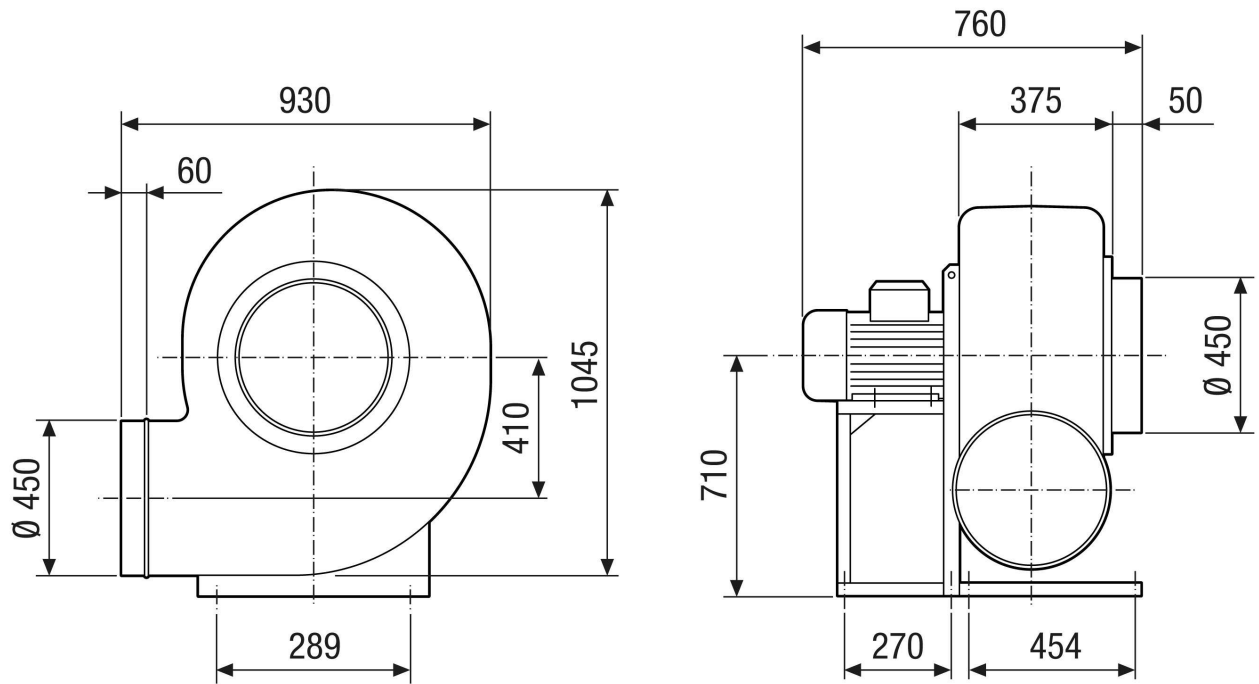

Termékszám

0073.0459

Műszaki adatok

Légmennyiség	8.000 m ³ /h
Fordulatszám	960 1/min
Járókerék típus	radiális
Szabályozható fordulatszám	✓
Irányváltási lehetőség	–
Feszültségfajta	Háromfázisú váltóáram
Feszültségosztály	400 V
Hálózati frekvencia	50 Hz
Névleges teljesítmény	1.500 W
I _{név}	3,8 A
Védelmi fokozat	IP 55
Szigetelési osztály	F
Váltható pólus	–
Beszereleési hely	Csőcsatlakozás
Beszereleési helyzet	horizontális
Anyag	Műanyag, polietilén
Ház anyaga	Műanyag, polipropilén
Járókerék anyaga	Műanyag, polipropilén
Szín	fekete
Súly	120 kg
Súly csomagolással	143 kg
Csatlakozási átmérő	450 mm
Méret	560
Szélesség	760 mm
Magasság	1.045 mm
Mélység	930 mm
Szélesség csomagolással együtt	800 mm
Magasság csomagolással együtt	1.200 mm
Mélység csomagolással együtt	1.270 mm

Jelleggörbe

GRK R 56/6 D Ex

Méretarányos rajz [mm]

GRK R 56/6 D Ex

Méretarányos rajz Házelnrendezés [mm]

①						
	0°	45°	90°	135°	270°	315°
②						

① RD jobb oldali kivitel

② LG bal oldali kivitel

A GRK 12/2 E és GRK 12/4 változatok nem kaphatók RD jobb oldali kivitelben!

A standard elrendezés mindig LG 270°.