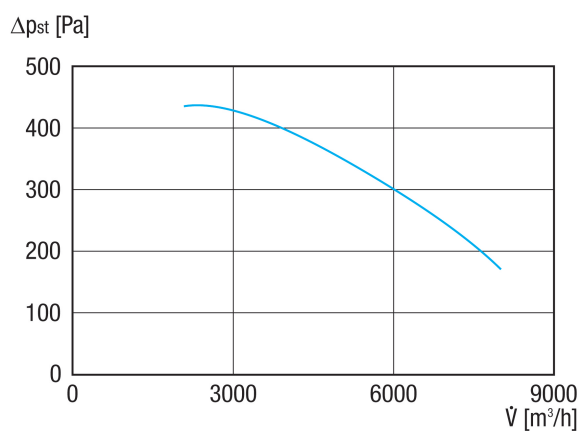

GRK R 56/6 D Ex

EX-megnevezés az ATEX irányvonal szerint	Ex II 3 G
EX-megnevezés szabvány szerint	Ex db IIB+H2 T4 Gb X / Ex h IIB+H2 T4 Gb X
Ta környezeti hőmérséklet	-20 °C ≤ Ta ≤ +40 °C
Üzem mód	S1
PTC DIN 44082	M 100
Hőmérsékleti osztály	T4
Csomagolási egység	1 darab
Választék	G
GTIN (EAN)	4012799734598

Hangteljesítményszintek az oktáv spektrumban

	63 Hz	125 Hz	250 Hz	500 Hz	1 kHz	2 kHz	4 kHz	8 kHz	összesen
L_{WA5, S5} (dB(A))	70,1	81,1	82,1	77,1	76,1	71,1	63,1	55,1	87

L_{WA5}= szabad beszívás hangteljesítményszintje dB-ben

Jelleggörbe