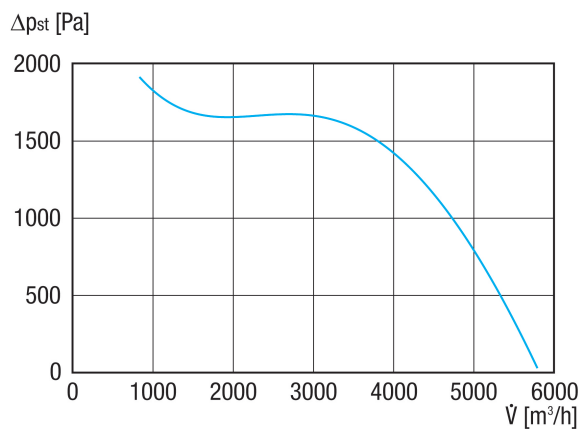

GRM HD 25/2 Ex

Ta környezeti hőmérséklet	-20 °C ≤ Ta ≤ +60 °C
Üzem mód	S1
PTC DIN 44082	M 100
Hőmérsékleti osztály	T4
Csomagolási egység	1 darab
Választék	G
GTIN (EAN)	4012799734000

Hangteljesítményszintek az oktáv spektrumban

	63 Hz	125 Hz	250 Hz	500 Hz	1 kHz	2 kHz	4 kHz	8 kHz	összesen
L_{WA5, S5} (dB(A))	42	64	77	86	94	88	80	68	96

L_{WA5}= szabad beszívás hangteljesítményszintje dB-ben

Jelleggörbe