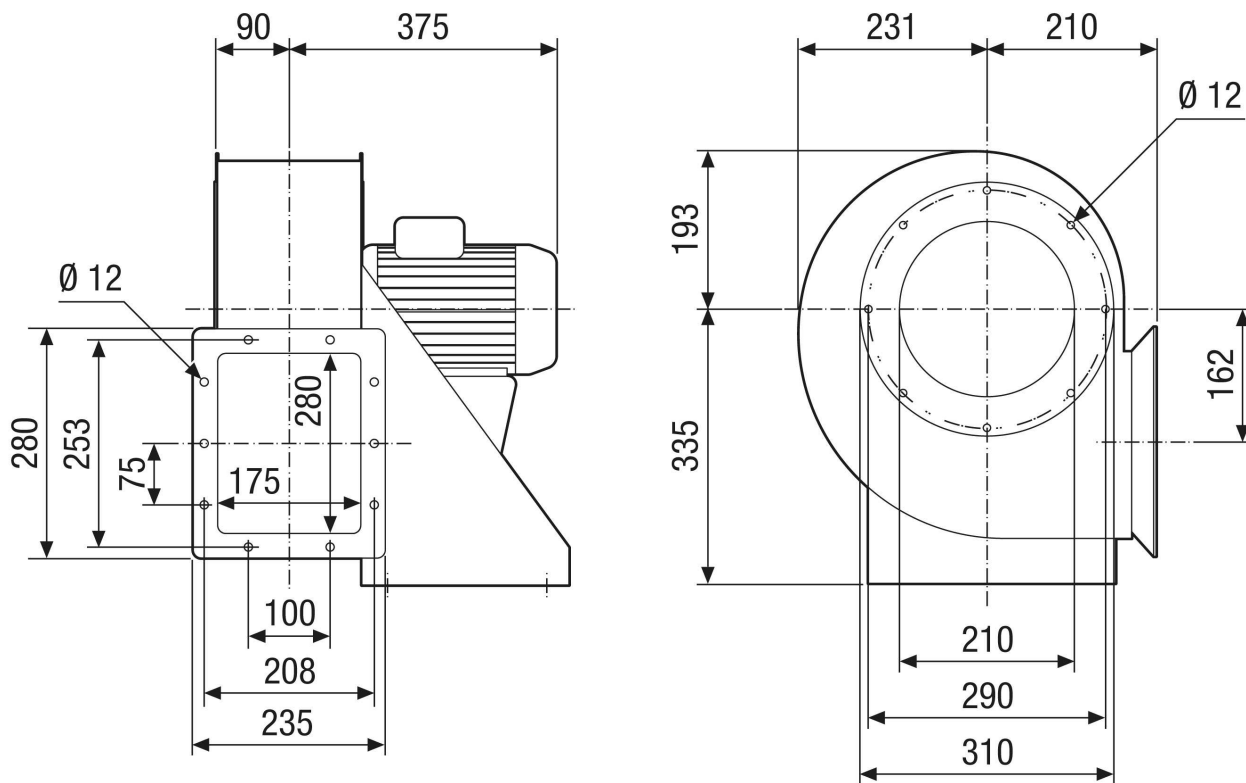

## Műszaki adatok

Légmennyiség	5.786 m <sup>3</sup> /h
Fordulatszám	2.880 1/min
Járókerék típus	radiális
Szabályozható fordulatszám	✓
Irányváltási lehetőség	–
Feszültségfajta	Háromfázisú váltóáram
Feszültségosztály	400 V
Hálózati frekvencia	50 Hz
Névleges teljesítmény	3.000 W
I <sub>név</sub>	5,5 A
Védelmi fokozat	IP 55
Szigetelési osztály	F
Váltható pólus	–
Beszereleési hely	Csőcsatlakozás
Beszereleési helyzet	horizontális
Anyag	acéllemez, horganyzott
Ház anyaga	Acél, bevont
Szín	szürke
Súly	39 kg
Súly csomagolással	41 kg
Méret	250
Szélesség	438 mm
Magasság	528 mm
Mélység	530 mm
Szélesség csomagolással együtt	500 mm
Magasság csomagolással együtt	530 mm
Mélység csomagolással együtt	560 mm
EX-megnevezés az ATEX irányvonal szerint	Ex II 2 G
EX-megnevezés szabvány szerint	Ex db IIB+H2 T4 Gb X / Ex h IIB+H2 T4 Gb X

# GRM HD 25/2 Ex

Méretarányos rajz [mm]

# GRM HD 25/2 Ex

Méretarányos rajz Házelnrendezés [mm]

①						
	0°	45°	90°	135°	270°	315°
②						

① RD jobb oldali kivitel

② LG bal oldali kivitel

A GRK 12/2 E és GRK 12/4 változatok nem kaphatók RD jobb oldali kivitelben!