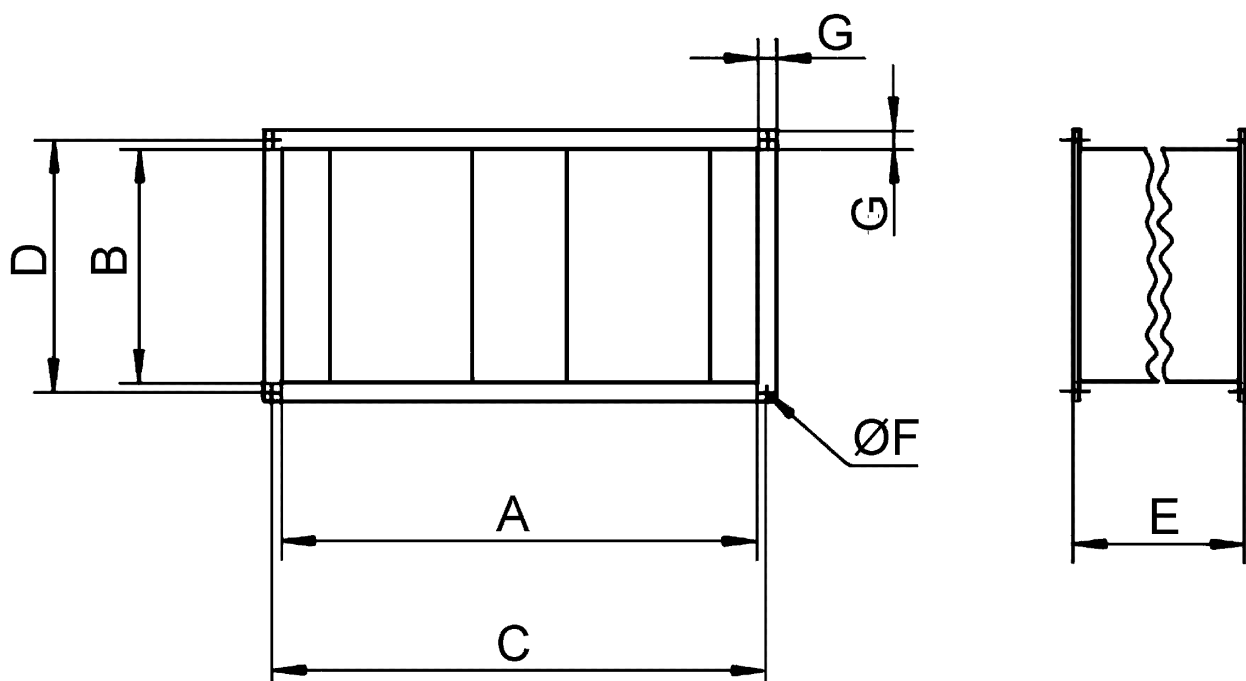

Rövid leírás

Kulissza zajtompító, csatornaméret 500 mm x 300 mm

Termékszám

0092.0302

Műszaki adatok

min. áramlási sebesség	
max. áramlási sebesség	20 m/s
Beszereleési hely	Csatorna
Ház anyaga	acéllemez, horganyzott
Súly	22,07 kg
Súly csomagolással	22,1 kg
Csatornaméret	500 mm x 300 mm
Szélesség	540 mm
Magasság	340 mm
Mélység	900 mm
Szélesség csomagolással együtt	541 mm
Magasság csomagolással együtt	345 mm
Mélység csomagolással együtt	905 mm
Illesztési veszteség 63 Hz-nél	1 dB
Illesztési veszteség 125 Hz-nél	4 dB
Illesztési veszteség 250 Hz-nél	15 dB
Illesztési veszteség 500 Hz-nél	19 dB
Illesztési veszteség 1 kHz-nél	22 dB
Illesztési veszteség 2 kHz-nél	16 dB
Illesztési veszteség 4 kHz-nél	11 dB
Illesztési veszteség 8 kHz-nél	10 dB
Illesztési veszteség összesen	
Illesztési veszteség megjegyzés	
Csomagolási egység	1 darab
Választék	D
GTIN (EAN)	4012799923022

KSP 25/15

Jelleggörbe a következőkhöz: KSP 22/15, KSP 28/14, KSP 31/14 és 35/14

Méretarányos rajz [mm]

A	B	C	D	E	F	G
500	300	520	320	900	9	20

TERMÉKADATLAP

KSP 25/15