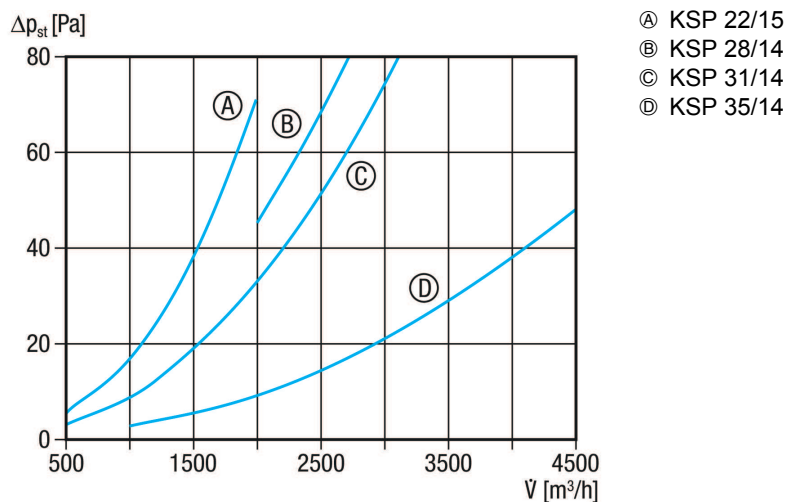

Rövid leírás

Kulissza zajtompító, csatornaméret 500 mm x 300 mm

Termékszám

0092.0302

Műszaki adatok

min. áramlási sebesség	
max. áramlási sebesség	20 m/s
Beszereleési hely	Csatorna
Ház anyaga	acéllemez, horganyzott
Súly	22,07 kg
Súly csomagolással	22,1 kg
Csatornaméret	500 mm x 300 mm
Szélesség	540 mm
Magasság	340 mm
Mélység	900 mm
Szélesség csomagolással együtt	541 mm
Magasság csomagolással együtt	345 mm
Mélység csomagolással együtt	905 mm
Illesztési veszteség 63 Hz-nél	1 dB
Illesztési veszteség 125 Hz-nél	4 dB
Illesztési veszteség 250 Hz-nél	15 dB
Illesztési veszteség 500 Hz-nél	19 dB
Illesztési veszteség 1 kHz-nél	22 dB
Illesztési veszteség 2 kHz-nél	16 dB
Illesztési veszteség 4 kHz-nél	11 dB
Illesztési veszteség 8 kHz-nél	10 dB
Illesztési veszteség összesen	
Illesztési veszteség megjegyzés	
Csomagolási egység	1 darab
Választék	D
GTIN (EAN)	4012799923022

KSP 25/15

Jelleggörbe a következőkhöz: KSP 22/15, KSP 28/14, KSP 31/14 és 35/14

Méretarányos rajz [mm]

A	B	C	D	E	F	G
500	300	520	320	900	9	20

TERMÉKADATLAP

KSP 25/15