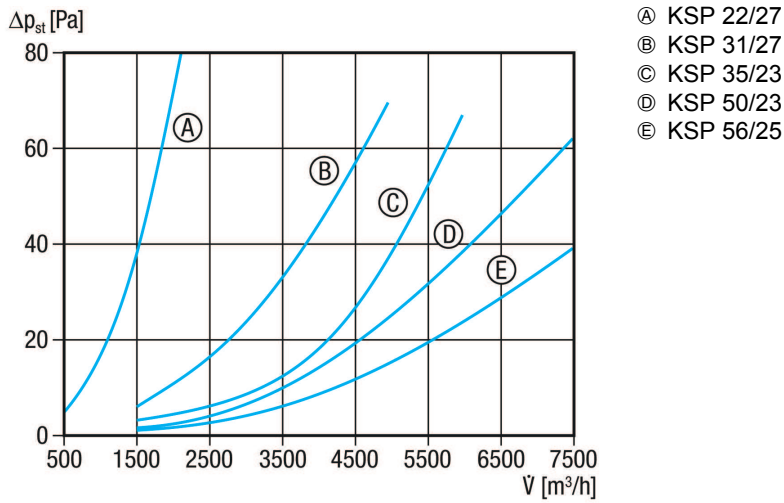

Rövid leírás

Kulissza zajtompító, csatornaméret 600 mm x 300 mm

Termékszám

0092.0331

Műszaki adatok

min. áramlási sebesség	
max. áramlási sebesség	20 m/s
Beszereleési hely	Csatorna
Ház anyaga	acéllemez, horganyzott
Súly	36 kg
Súly csomagolással	36 kg
Csatornaméret	600 mm x 300 mm
Szélesség	640 mm
Magasság	340 mm
Mélység	1.250 mm
Szélesség csomagolással együtt	640 mm
Magasság csomagolással együtt	340 mm
Mélység csomagolással együtt	1.250 mm
Illesztési veszteség 63 Hz-nél	5 dB
Illesztési veszteség 125 Hz-nél	12 dB
Illesztési veszteség 250 Hz-nél	27 dB
Illesztési veszteség 500 Hz-nél	26 dB
Illesztési veszteség 1 kHz-nél	29 dB
Illesztési veszteség 2 kHz-nél	23 dB
Illesztési veszteség 4 kHz-nél	16 dB
Illesztési veszteség 8 kHz-nél	14 dB
Illesztési veszteség összesen	
Illesztési veszteség megjegyzés	
Csomagolási egység	1 darab
Választék	D
GTIN (EAN)	4012799923312

KSP 25/27

Jelleggörbe a következőkhöz: KSP 22/27, KSP 31/27, KSP 35/23, KSP 50/23 és KSP 56/25

Méretarányos rajz [mm]

A	B	C	D	E	F	G
600	300	620	320	1.250	12	20

TERMÉKADATLAP

KSP 25/27