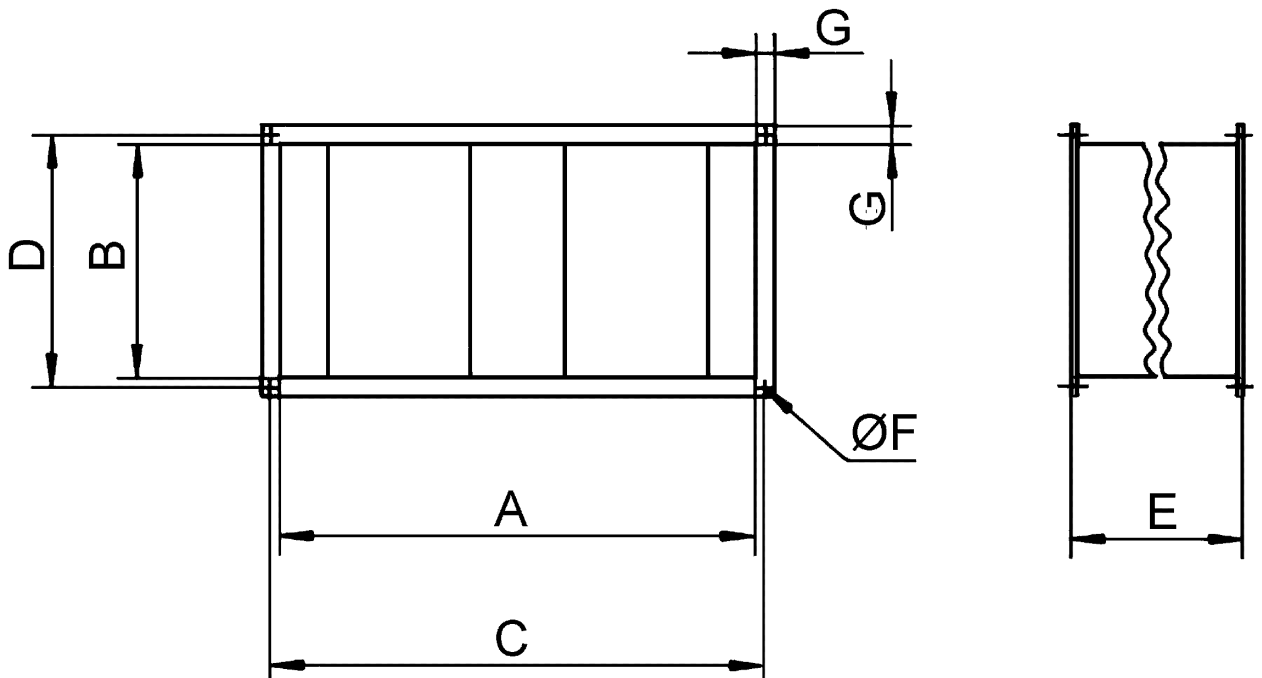

Rövid leírás

Kulissza zajtompító, csatornaméret 600 mm x 300 mm

Termékszám

0092.0331

Műszaki adatok

min. áramlási sebesség	
max. áramlási sebesség	20 m/s
Beszereleési hely	Csatorna
Ház anyaga	acéllemez, horganyzott
Súly	36 kg
Súly csomagolással	36 kg
Csatornaméret	600 mm x 300 mm
Szélesség	640 mm
Magasság	340 mm
Mélység	1.250 mm
Szélesség csomagolással együtt	640 mm
Magasság csomagolással együtt	340 mm
Mélység csomagolással együtt	1.250 mm
Illesztési veszteség 63 Hz-nél	5 dB
Illesztési veszteség 125 Hz-nél	12 dB
Illesztési veszteség 250 Hz-nél	27 dB
Illesztési veszteség 500 Hz-nél	26 dB
Illesztési veszteség 1 kHz-nél	29 dB
Illesztési veszteség 2 kHz-nél	23 dB
Illesztési veszteség 4 kHz-nél	16 dB
Illesztési veszteség 8 kHz-nél	14 dB
Illesztési veszteség összesen	
Illesztési veszteség megjegyzés	
Csomagolási egység	1 darab
Választék	D
GTIN (EAN)	4012799923312

KSP 25/27

Jelleggörbe a következőkhöz: KSP 22/27, KSP 31/27, KSP 35/23, KSP 50/23 és KSP 56/25

Méretarányos rajz [mm]

A	B	C	D	E	F	G
600	300	620	320	1.250	12	20

TERMÉKADATLAP

KSP 25/27