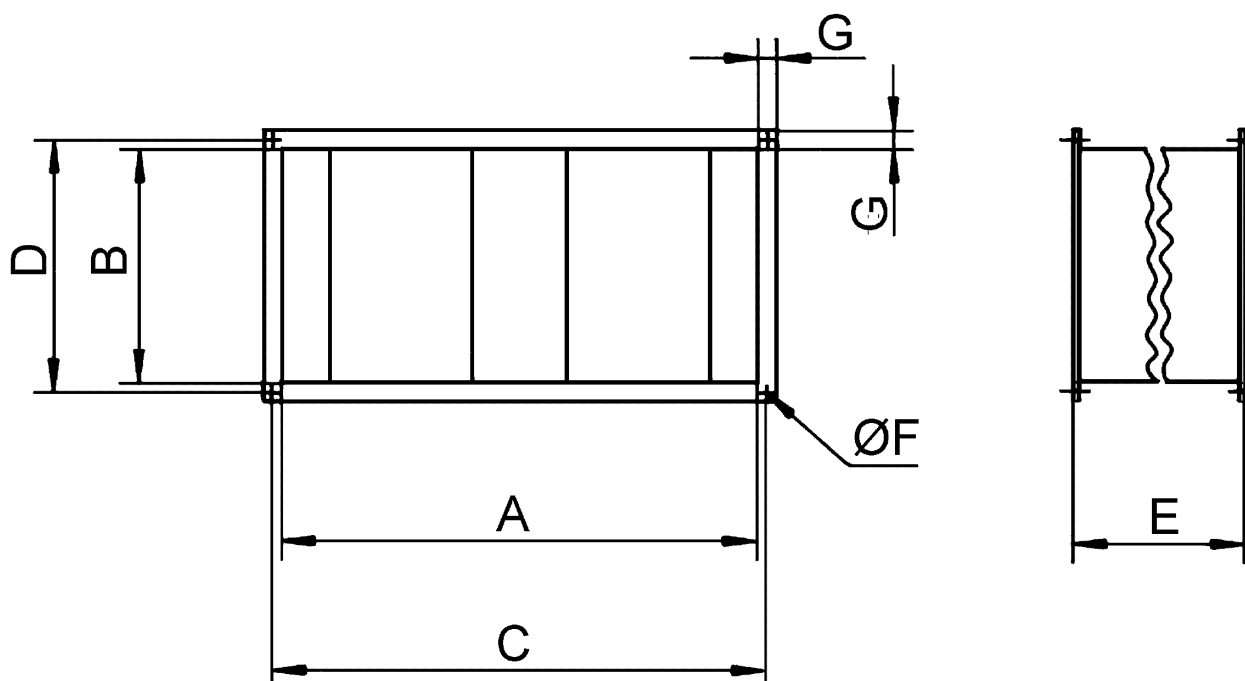

Rövid leírás

Kulissza zajtompító, csatornaméret 700 mm x 300 mm

Termékszám

0092.0332

Műszaki adatok

min. áramlási sebesség	
max. áramlási sebesség	20 m/s
Beszereleési hely	Csatorna
Ház anyaga	acéllemez, horganyzott
Súly	48,5 kg
Súly csomagolással	48,54 kg
Csatornaméret	700 mm x 300 mm
Szélesség	740 mm
Magasság	340 mm
Mélység	1.500 mm
Szélesség csomagolással együtt	740 mm
Magasság csomagolással együtt	340 mm
Mélység csomagolással együtt	1.500 mm
Illesztési veszteség 63 Hz-nél	4 dB
Illesztési veszteség 125 Hz-nél	11 dB
Illesztési veszteség 250 Hz-nél	23 dB
Illesztési veszteség 500 Hz-nél	21 dB
Illesztési veszteség 1 kHz-nél	23 dB
Illesztési veszteség 2 kHz-nél	18 dB
Illesztési veszteség 4 kHz-nél	14 dB
Illesztési veszteség 8 kHz-nél	10 dB
Illesztési veszteség összesen	
Illesztési veszteség megjegyzés	
Csomagolási egység	1 darab
Választék	D
GTIN (EAN)	4012799923329

KSP 28/23

Jelleggörbe a következőkhöz: KSP 22/27, KSP 31/27, KSP 35/23, KSP 50/23 és KSP 56/25

Méretarányos rajz [mm]

A	B	C	D	E	F	G
700	300	720	320	1.500	12	20

TERMÉKADATLAP

KSP 28/23