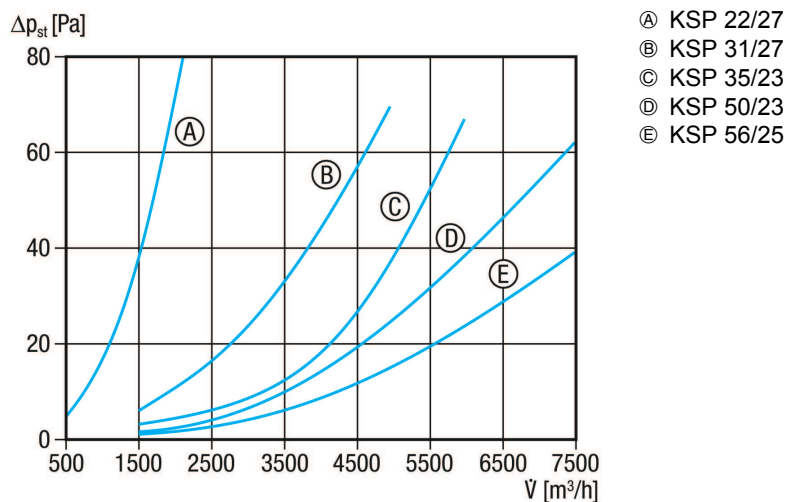

Rövid leírás

Kulissza zajtompító, csatornaméret 700 mm x 300 mm

Termékszám

0092.0332

Műszaki adatok

min. áramlási sebesség	
max. áramlási sebesség	20 m/s
Beszereleési hely	Csatorna
Ház anyaga	acéllemez, horganyzott
Súly	48,5 kg
Súly csomagolással	48,54 kg
Csatornaméret	700 mm x 300 mm
Szélesség	740 mm
Magasság	340 mm
Mélység	1.500 mm
Szélesség csomagolással együtt	740 mm
Magasság csomagolással együtt	340 mm
Mélység csomagolással együtt	1.500 mm
Illesztési veszteség 63 Hz-nél	4 dB
Illesztési veszteség 125 Hz-nél	11 dB
Illesztési veszteség 250 Hz-nél	23 dB
Illesztési veszteség 500 Hz-nél	21 dB
Illesztési veszteség 1 kHz-nél	23 dB
Illesztési veszteség 2 kHz-nél	18 dB
Illesztési veszteség 4 kHz-nél	14 dB
Illesztési veszteség 8 kHz-nél	10 dB
Illesztési veszteség összesen	
Illesztési veszteség megjegyzés	
Csomagolási egység	1 darab
Választék	D
GTIN (EAN)	4012799923329

KSP 28/23

Jelleggörbe a következőkhöz: KSP 22/27, KSP 31/27, KSP 35/23, KSP 50/23 és KSP 56/25

Méretarányos rajz [mm]

A	B	C	D	E	F	G
700	300	720	320	1.500	12	20

TERMÉKADATLAP

KSP 28/23