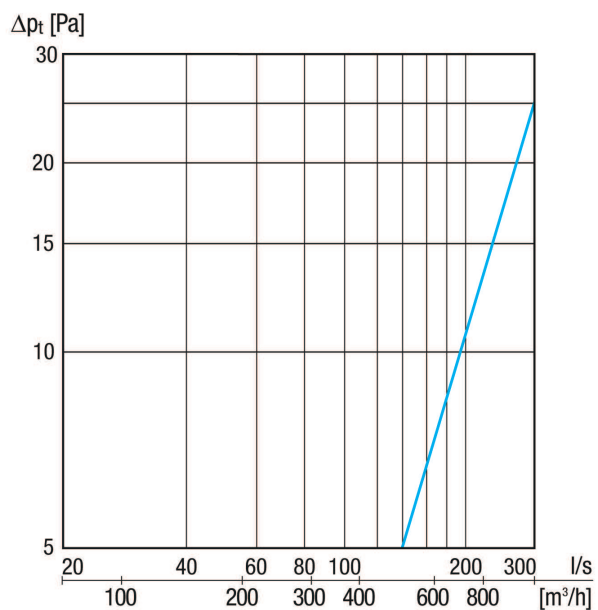

KW-AL 31/2E

Jelleggörbe

Méretarányos rajz [mm]

- ① Alulnézet – külsőlevegő-beszívás
- ② Oldalnézet, távozó levegő csatlakozócsonk
- ③ Előlnézet, távozó levegő csatlakozócsonk