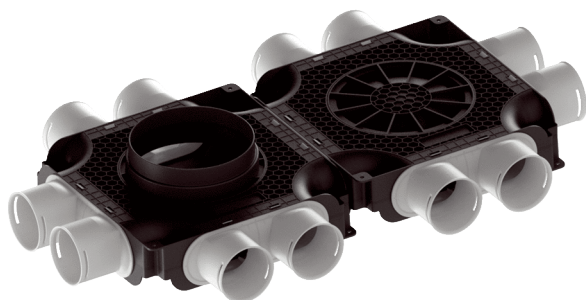

MA-FDV12-75

Rövid leírás

Lapos, kompakt dupla légeosztó műanyagból betolási látóablakkal 12 x rugalmas csőhöz DN 75, bevezető cső DN 180

Alkalmazási példák

Családi ház, Többcsaládos ház, Ipari épületek, Irodaépületek, Modernizálás

Termékszám

0059.2128

Műszaki adatok

Beszereleési hely	Fal / Mennyezet / Padlózat
Anyag	Polipropilén (PP)
Szín	Antracitszürke
Súly	2,95 kg
Súly csomagolással	3,79 kg
Csatlakozási átmérő	180 mm
Rugalmas cső csatlakozási átmérő	75 mm
Csőcsatlakozások száma	12
Névleges méretnek megfelelő	75 mm
Szélesség	468 mm
Magasság	84 mm
Mélység	795 mm
Szélesség csomagolással együtt	485 mm
Magasság csomagolással együtt	135 mm
Mélység csomagolással együtt	806 mm
Csomagolási egység	1 darab
Választék	K
GTIN (EAN)	4012799992974

MA-FDV12-75

Jelleggörbe

- ① Elosztó 50%-ban nyitva / ajánlott áramfektetési térfogatáram = max. 225 m³/h
- ② Elosztó 100%-ban nyitva / ajánlott áramfektetési térfogatáram = max. 450 m³/h

Méretarányos rajz [mm]