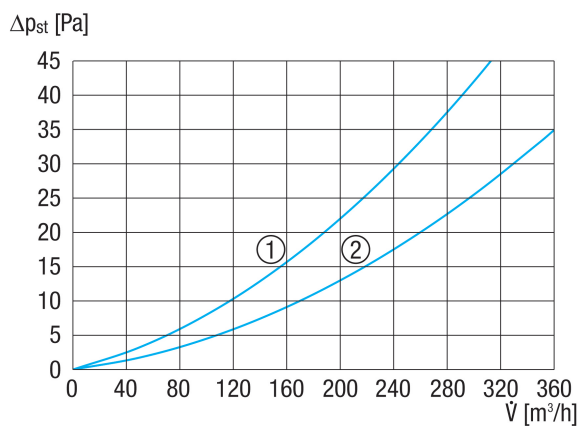

Termékszám

0059.2128

Műszaki adatok

Beszereleési hely	Fal / Mennyezet / Padlózat
Anyag	Polipropilén (PP)
Szín	Antracitszürke
Súly	2,95 kg
Súly csomagolással	3,79 kg
Csatlakozási átmérő	180 mm
Rugalmas cső csatlakozási átmérő	75 mm
Csőcsatlakozások száma	12
Névleges méretnek megfelelő	75 mm
Szélesség	468 mm
Magasság	84 mm
Mélység	795 mm
Szélesség csomagolással együtt	485 mm
Magasság csomagolással együtt	135 mm
Mélység csomagolással együtt	806 mm
Csomagolási egység	1 darab
Választék	K
GTIN (EAN)	4012799992974

MA-FDV12-75

Jelleggörbe

- ① Elosztó 50%-ban nyitva / ajánlott áramfektetési térfogatáram = max. 225 m³/h
- ② Elosztó 100%-ban nyitva / ajánlott áramfektetési térfogatáram = max. 450 m³/h

Méretarányos rajz [mm]