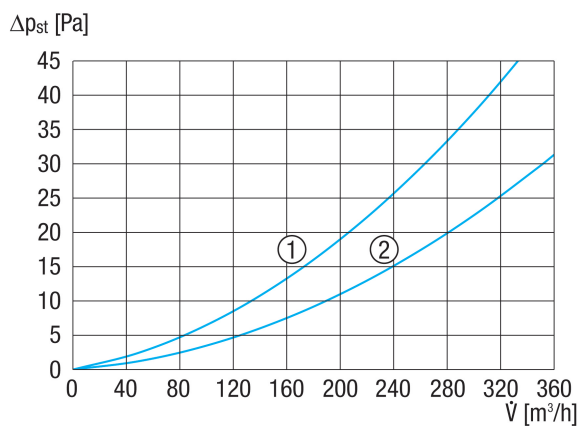

### Műszaki adatok

Beszerelési hely	Mennyezet / Fal / Padlózat
Anyag	Polipropilén (PP)
Szín	Antracitszürke
Súly	3,1 kg
Súly csomagolással	3,95 kg
Csatlakozási átmérő	180 mm
Rugalmas cső csatlakozási átmérő	63 mm
Csőcsatlakozások száma	18
Névleges méretnek megfelelő	63 mm
Szélesség	445 mm
Magasság	80 mm
Mélység	772 mm
Szélesség csomagolással együtt	485 mm
Magasság csomagolással együtt	135 mm
Mélység csomagolással együtt	806 mm
Csomagolási egység	1 darab
Választék	K
GTIN (EAN)	4012799992967

## Jelleggörbe

- ① Elosztó 50%-ban nyitva / ajánlott áramfektetési térfogatáram = max. 225 m³/h
- ② Elosztó 100%-ban nyitva / ajánlott áramfektetési térfogatáram = max. 450 m³/h