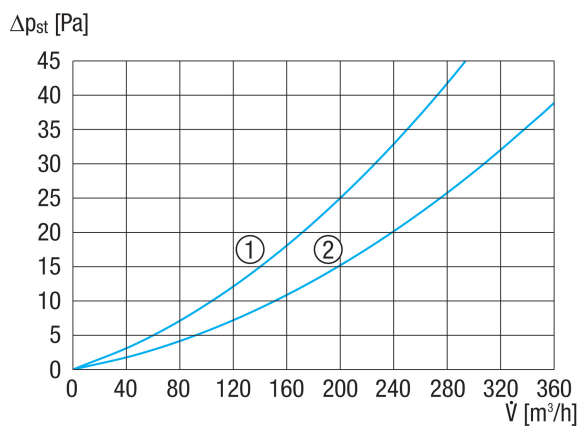

Rövid leírás

Lapos, kompakt dupla légeosztó műanyagból betolási látóablakkal 6 x rugalmas csőhöz DN 90, bevezető cső DN 180

Alkalmazási példák

Családi ház, Többcsaládos ház, Ipari épületek, Irodaépületek, Modernizálás

Termékszám

0059.2129

Műszaki adatok

Beszereleési hely	Fal / Mennyezet / Padlózat
Anyag	Polipropilén (PP)
Szín	Antracitszürke
Súly	2,72 kg
Súly csomagolással	3,56 kg
Csatlakozási átmérő	180 mm
Rugalmas cső csatlakozási átmérő	90 mm
Csőcsatlakozások száma	6
Névleges méretnek megfelelő	90 mm
Szélesség	468 mm
Magasság	99 mm
Mélység	795 mm
Szélesség csomagolással együtt	485 mm
Magasság csomagolással együtt	135 mm
Mélység csomagolással együtt	806 mm
Csomagolási egység	1 darab
Választék	K
GTIN (EAN)	4012799992981

Jelleggörbe

- ① Elosztó 50%-ban nyitva / ajánlott áramfektetési térfogatáram = max. 225 m³/h
- ② Elosztó 100%-ban nyitva / ajánlott áramfektetési térfogatáram = max. 450 m³/h

Méretarányos rajz [mm]