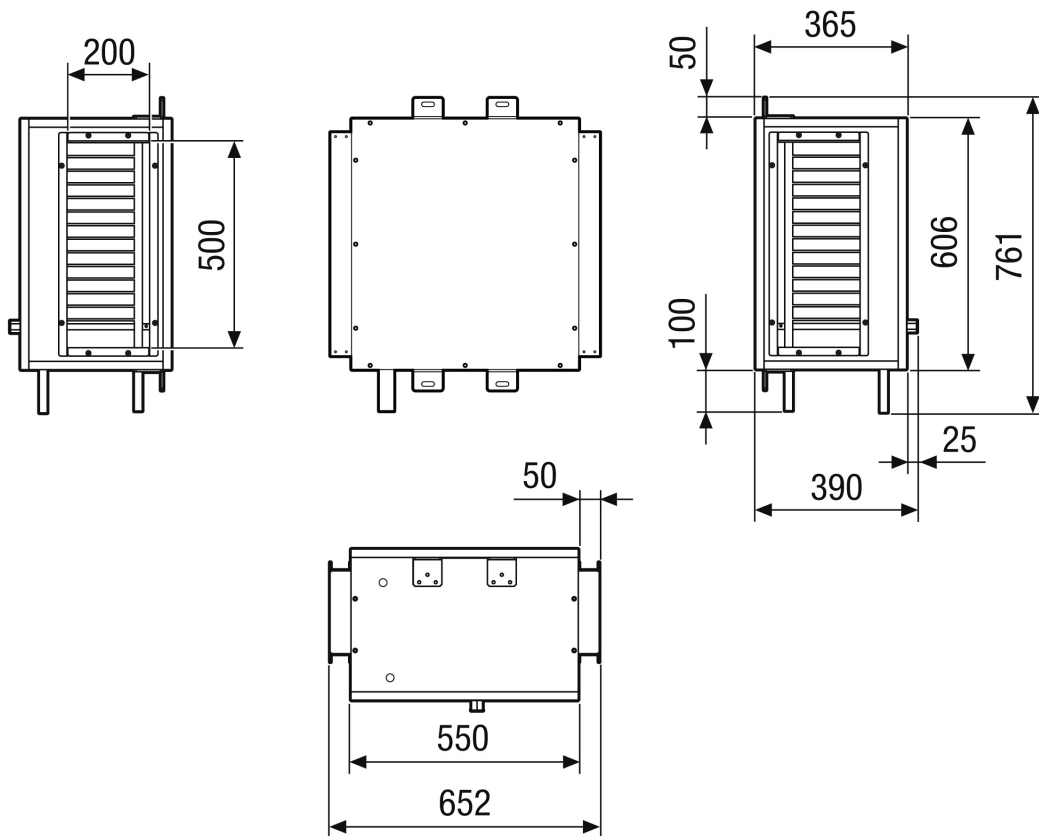

NHKR M4012H CCW1

Rövid leírás

Külső vízbázisú utófűtő és hűtő modul CCW1 a RLT FLAT 1200 készülékhez. Az RLT FLAT központi egységhez szükséges megrendelni.

Termékszám 0043.2839

Műszaki adatok

Közeg	Víz
max. üzemi nyomás	
Max. közeghőmérséklet	
Regiszterkód	M 25x22-3/8 C S 10T 2R 400A 2.5P 2NC
Beszereleési hely	Mennyezet
Anyag	fém
Szín	telegrau, hasonló az RAL 7047-hez
Súly	80 kg
Súly csomagolással	88 kg
Szélesség	652 mm
Magasság	390 mm
Mélység	761 mm
Szélesség csomagolással együtt	772 mm
Magasság csomagolással együtt	630 mm
Mélység csomagolással együtt	881 mm
Fűtési teljesítmény	1.130 W
Csomagolási egység	1 darab
Választék	X
GTIN (EAN)	4012799321385

NHKR M4012H CCW1

Méretarányos rajz [mm]

Bal oldali kivitel

NHKR M4012H CCW1

Méretarányos rajz [mm]

Jobb oldali kivitel