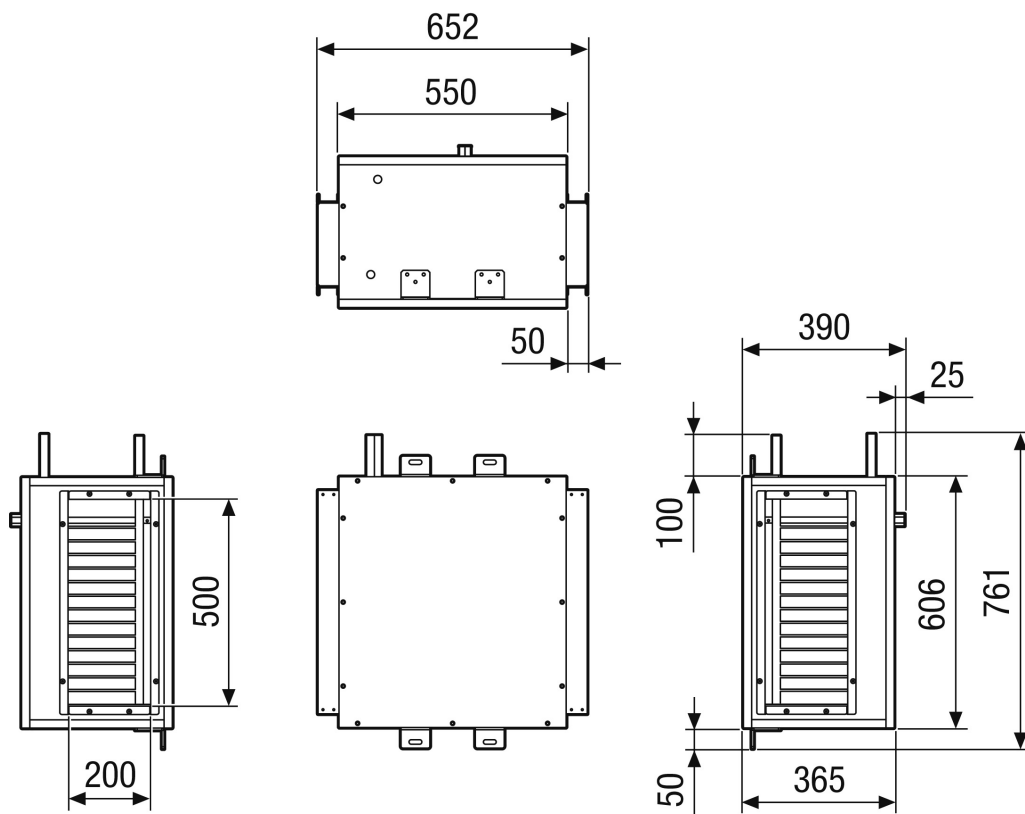

NHKR M4012H CCW1

Rövid leírás

Külső vízbázisú utófűtő és hűtő modul CCW1 a RLT FLAT 1200 készülékhez. Az RLT FLAT központi egységhez szükséges megrendelni.

Termékszám 0043.2839

Műszaki adatok

Közeg	Víz
max. üzemi nyomás	
Max. közeghőmérséklet	
Regiszterkód	M 25x22-3/8 C S 10T 2R 400A 2.5P 2NC
Beszereleési hely	Mennyezet
Anyag	fém
Szín	telegrau, hasonló az RAL 7047-hez
Súly	80 kg
Súly csomagolással	88 kg
Szélesség	652 mm
Magasság	390 mm
Mélység	761 mm
Szélesség csomagolással együtt	772 mm
Magasság csomagolással együtt	630 mm
Mélység csomagolással együtt	881 mm
Fűtési teljesítmény	1.130 W
Csomagolási egység	1 darab
Választék	X
GTIN (EAN)	4012799321385

NHKR M4012H CCW1

Méretarányos rajz [mm]

Bal oldali kivitel

NHKR M4012H CCW1

Méretarányos rajz [mm]

Jobb oldali kivitel