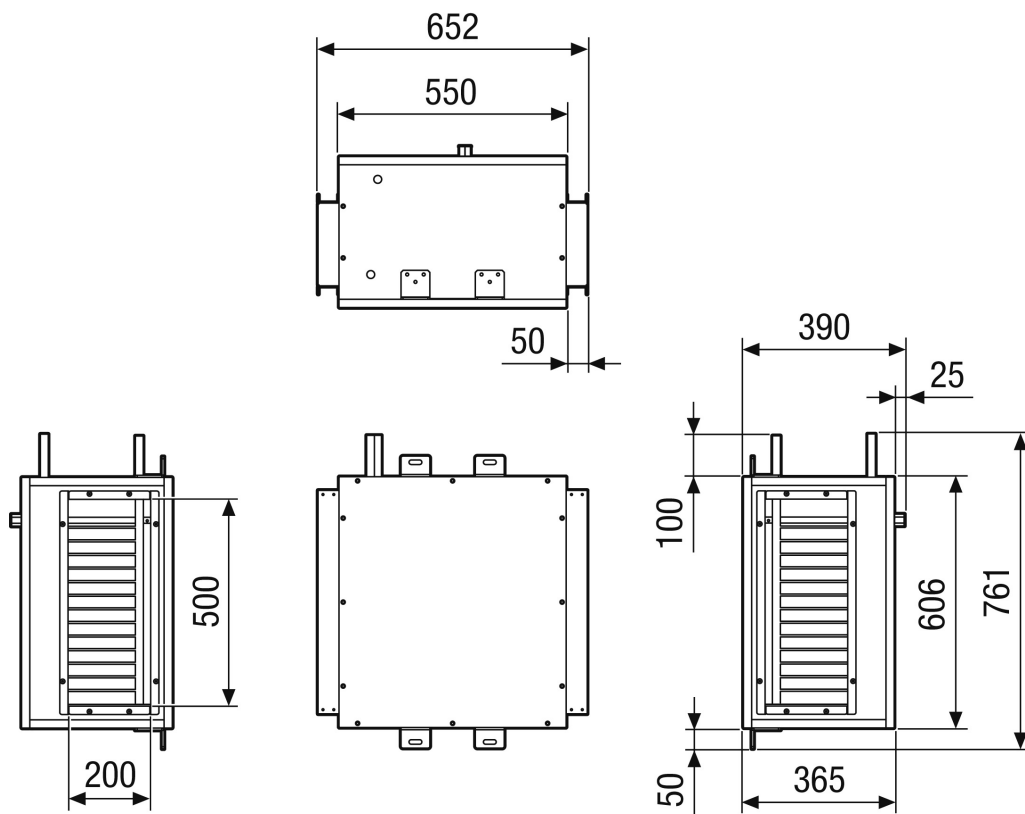

NHKR M4012H CCW2

Rövid leírás

Külső vízbázisú utófűtő és hűtő modul CCW2 a RLT FLAT 1200 készülékhez. Az RLT FLAT központi egységhez szükséges megrendelni.

Termékszám 0043.2840

Műszaki adatok

Közeg	Víz
max. üzemi nyomás	
Max. közeghőmérséklet	
Regiszterkód	M 25x22-3/8 C S 12T 4R 400A 2.8P 6NC
Beszereleési hely	Mennyezet
Anyag	fém
Szín	telegrau, hasonló az RAL 7047-hez
Súly	83 kg
Súly csomagolással	91,3 kg
Szélesség	652 mm
Magasság	390 mm
Mélység	761 mm
Szélesség csomagolással együtt	772 mm
Magasság csomagolással együtt	630 mm
Mélység csomagolással együtt	881 mm
Fűtési teljesítmény	1.830 W
Csomagolási egység	1 darab
Választék	X
GTIN (EAN)	4012799321392

NHKR M4012H CCW2

Méretarányos rajz [mm]

Bal oldali kivitel

NHKR M4012H CCW2

Méretarányos rajz [mm]

Jobb oldali kivitel