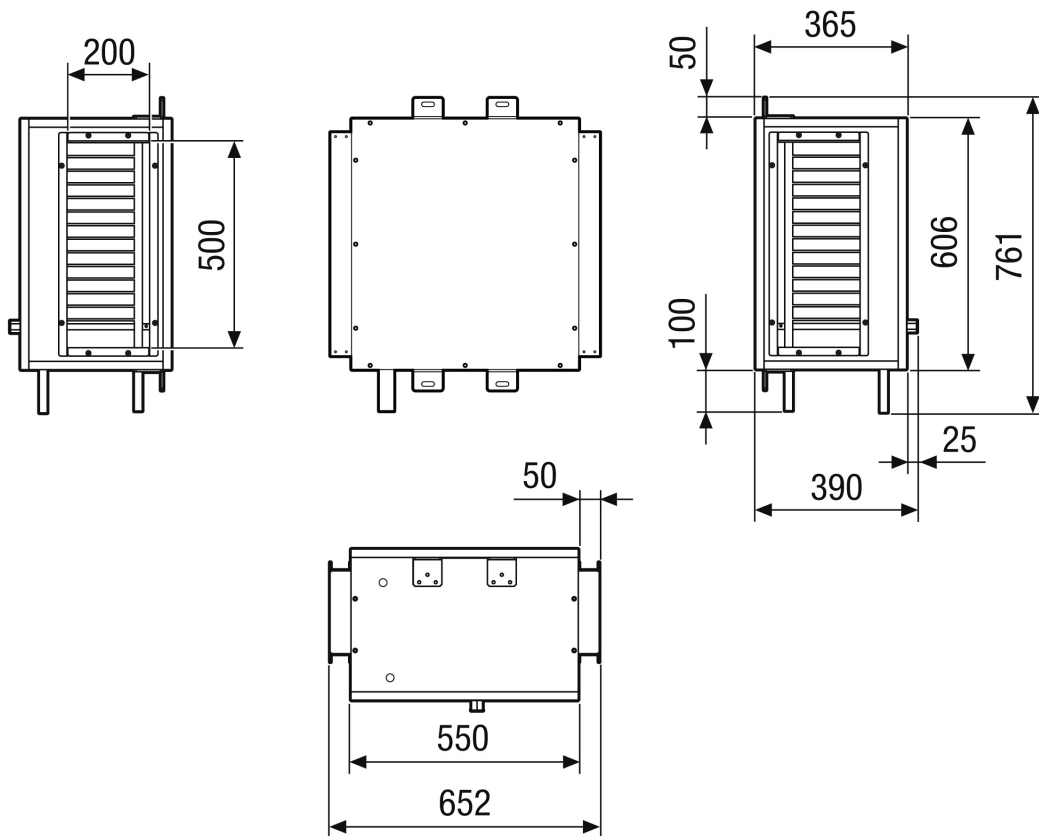

NHKR M4012H CCW2

Rövid leírás

Külső vízbázisú utófűtő és hűtő modul CCW2 a RLT FLAT 1200 készülékhez. Az RLT FLAT központi egységhez szükséges megrendelni.

Termékszám 0043.2840

Műszaki adatok

Közeg	Víz
max. üzemi nyomás	
Max. közeghőmérséklet	
Regiszterkód	M 25x22-3/8 C S 12T 4R 400A 2.8P 6NC
Beszereleési hely	Mennyezet
Anyag	fém
Szín	telegrau, hasonló az RAL 7047-hez
Súly	83 kg
Súly csomagolással	91,3 kg
Szélesség	652 mm
Magasság	390 mm
Mélység	761 mm
Szélesség csomagolással együtt	772 mm
Magasság csomagolással együtt	630 mm
Mélység csomagolással együtt	881 mm
Fűtési teljesítmény	1.830 W
Csomagolási egység	1 darab
Választék	X
GTIN (EAN)	4012799321392

NHKR M4012H CCW2

Méretarányos rajz [mm]

Bal oldali kivitel

NHKR M4012H CCW2

Méretarányos rajz [mm]

Jobb oldali kivitel