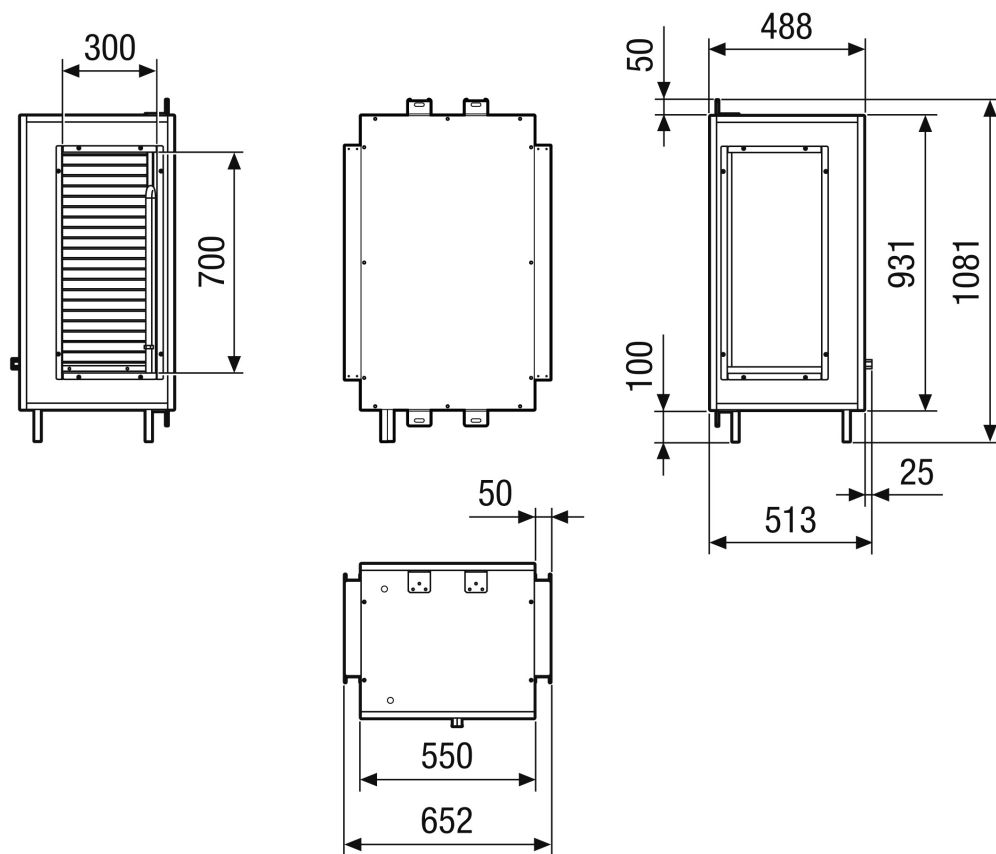

NHKR M4027H CCW1

Rövid leírás

Külső vízbázisú utófűtő és hűtő modul CCW1 a RLT FLAT 2700 készülékhez. Az RLT FLAT központi egységhez szükséges megrendelni.

Termékszám 0043.2843

Műszaki adatok

Közeg	Víz
max. üzemi nyomás	
Max. közeghőmérséklet	
Regiszterkód	M 25x22-3/8 C S 16T 2R 710A 2.5P 8NC
Beszereleési hely	Mennyezet
Anyag	fém
Szín	telegrau, hasonló az RAL 7047-hez
Súly	120 kg
Súly csomagolással	132 kg
Szélesség	652 mm
Magasság	513 mm
Mélység	1.081 mm
Szélesség csomagolással együtt	772 mm
Magasság csomagolással együtt	753 mm
Mélység csomagolással együtt	1.201 mm
Fűtési teljesítmény	1.540 W
Csomagolási egység	1 darab
Választék	X
GTIN (EAN)	4012799321422

NHKR M4027H CCW1

Méretarányos rajz [mm]

Bal oldali kivitel

NHKR M4027H CCW1

Méretarányos rajz [mm]

Jobb oldali kivitel