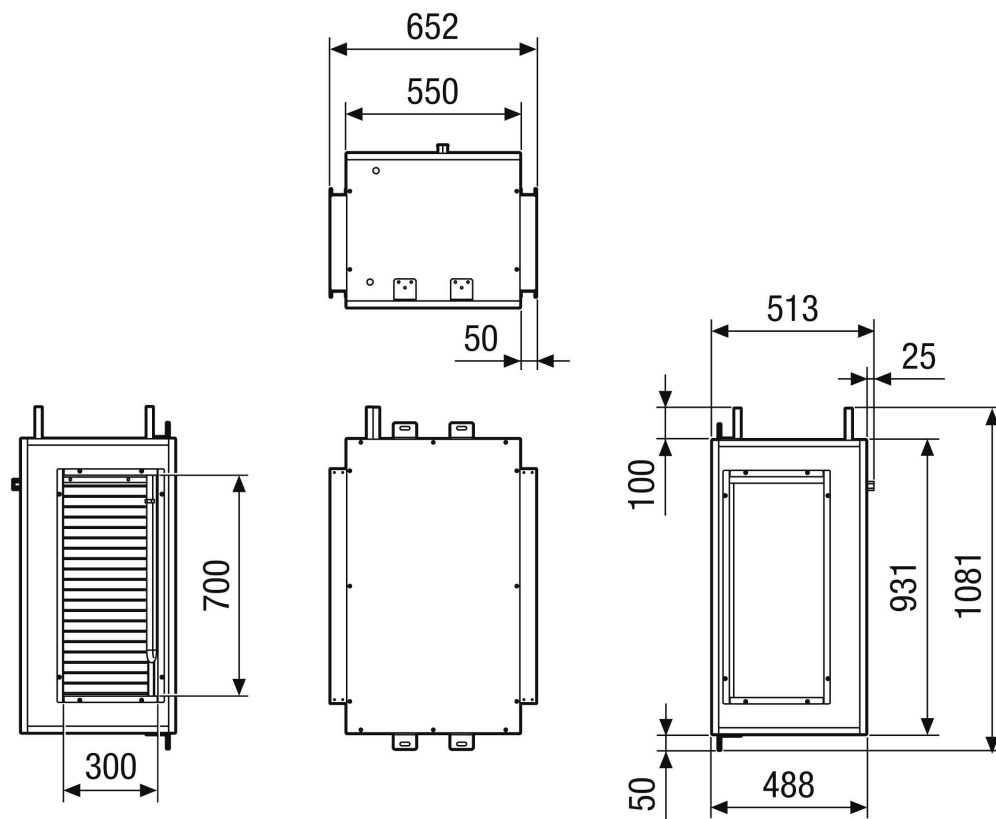

NHKR M4027H CCW1

Rövid leírás

Külső vízbázisú utófűtő és hűtő modul CCW1 a RLT FLAT 2700 készülékhez. Az RLT FLAT központi egységhez szükséges megrendelni.

Termékszám 0043.2843

Műszaki adatok

Közeg	Víz
max. üzemi nyomás	
Max. közeghőmérséklet	
Regiszterkód	M 25x22-3/8 C S 16T 2R 710A 2.5P 8NC
Beszereleési hely	Mennyezet
Anyag	fém
Szín	telegrau, hasonló az RAL 7047-hez
Súly	120 kg
Súly csomagolással	132 kg
Szélesség	652 mm
Magasság	513 mm
Mélység	1.081 mm
Szélesség csomagolással együtt	772 mm
Magasság csomagolással együtt	753 mm
Mélység csomagolással együtt	1.201 mm
Fűtési teljesítmény	1.540 W
Csomagolási egység	1 darab
Választék	X
GTIN (EAN)	4012799321422

NHKR M4027H CCW1

Méretarányos rajz [mm]

Bal oldali kivitel

NHKR M4027H CCW1

Méretarányos rajz [mm]

Jobb oldali kivitel