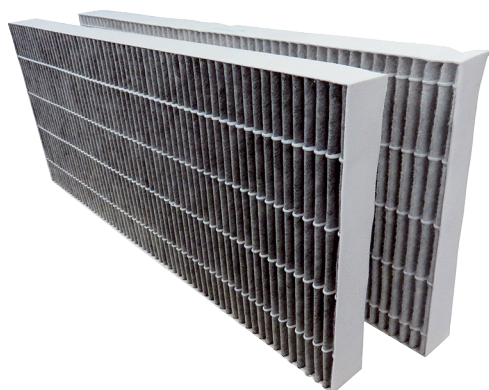

RB 3500-AKF

Rövid leírás

Légszűrő, tartalék, aktív szén a Reco-Boxx 3500 Z központi szellőztető készülékhez, F7/aktív szén a Külső levegőhöz, 1 készlet (2 db), AereX elődmodell cikkszám: 0043.0093

Termékszám

0043.1715

Műszaki adatok

Beszereleési helyzet	függőleges / vízszintes
Anyag	Poliészter
Szín	nem lakkozott
Súly	2,3 kg
Súly csomagolással	2,346 kg
Szűrőtípus	Aktív szén-szűrő
Szűrőosztály	ePM1 \geq 50%
Szélesség	670 mm
Magasság	90 mm
Mélység	280 mm
Szélesség csomagolással együtt	680 mm
Magasság csomagolással együtt	95 mm
Mélység csomagolással együtt	290 mm
Csomagolási egység	1 készlet (2 db)
Alkalmas a termékekhez	RB 3500 Z
Választék	X
GTIN (EAN)	4012799324010