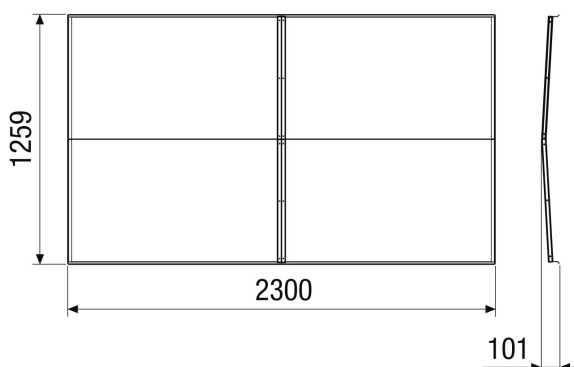

RD-MV4512-H-RF

Rövid leírás

Esővédő tető időjárásvédelemként az RLT 1200 MV4512H készülékhez. Megrendelése RLT központi készülékkel együtt szükséges

Termékszám 0043.2695

Műszaki adatok

Modell	vízszintes készüléksorozathoz
Beszerelesi hely	kívül
Anyag	acéllemez, horganyzott
Szín	fehér, a RAL 7047 színárnyalathoz hasonló
Súly	26 kg
Súly csomagolással	30,7 kg
Szélesség	2.190 mm
Magasság	103 mm
Mélység	1.230 mm
Szélesség csomagolással együtt	1.270 mm
Magasság csomagolással együtt	341 mm
Mélység csomagolással együtt	1.379 mm
Csomagolási egység	1 darab
Választék	X
GTIN (EAN)	4012799985853

Méretarányos rajz [mm]

TERMÉKADATLAP

RD-MV4512-H-RF