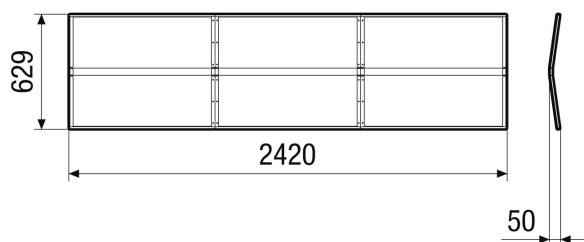

## Rövid leírás

Esővédő tető időjárásvédelemként az RLT 1200 MV4512V készülékhez. Megrendelése RLT központi készülékkel együtt szükséges

Termékszám 0043.2696

## Műszaki adatok

|                                |   |
|--------------------------------|---|
| Modell                         | függőleges készüléksorozathoz             |
| Beszerelesi hely               | kívül                                     |
| Anyag                          | acéllemez, horganyzott                    |
| Szín                           | fehér, a RAL 7047 színárnyalathoz hasonló |
| Súly                           | 12 kg                                     |
| Súly csomagolással             | 30,7 kg                                   |
| Szélesség                      | 2.190 mm                                  |
| Magasság                       | 103 mm                                    |
| Mélység                        | 600 mm                                    |
| Szélesség csomagolással együtt | 927 mm                                    |
| Magasság csomagolással együtt  | 341 mm                                    |
| Mélység csomagolással együtt   | 749 mm                                    |
| Csomagolási egység             | 1 darab                                   |
| Választék                      | X   |
| GTIN (EAN)                     | 4012799985860                             |

## Méretarányos rajz [mm]

TERMÉKADATLAP

RD-MV4512-V-RF