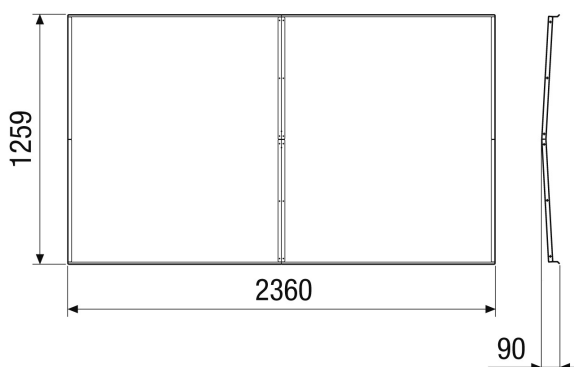

RD-MV4516-H-RF

Rövid leírás

Esővédő tető időjárásvédelemként az RLT 1600 MV4516H készülékhez. Megrendelése RLT központi készülékkel együtt szükséges

Termékszám 0043.2697

Műszaki adatok

Modell	vízszintes készüléksorozathoz
Beszerelesi hely	kívül
Anyag	acéllemez, horganyzott
Szín	fehér, a RAL 7047 színárnyalathoz hasonló
Súly	26 kg
Súly csomagolással	30,7 kg
Szélesség	2.250 mm
Magasság	103 mm
Mélység	1.230 mm
Szélesség csomagolással együtt	1.300 mm
Magasság csomagolással együtt	341 mm
Mélység csomagolással együtt	1.379 mm
Csomagolási egység	1 darab
Választék	X
GTIN (EAN)	4012799985877

Méretarányos rajz [mm]

TERMÉKADATLAP

RD-MV4516-H-RF