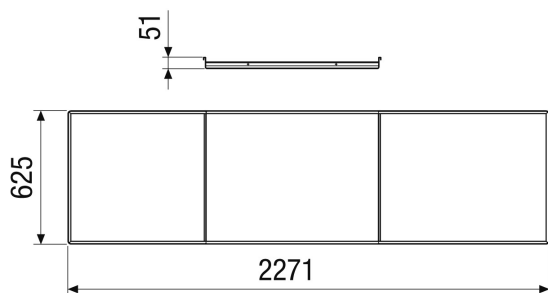

RD-MV4516-V-RF

Rövid leírás

Esővédő tető időjárásvédelemként az RLT 1600 MV4516V készülékhez. Megrendelése RLT központi készülékkel együtt szükséges

Termékszám 0043.2698

Műszaki adatok

Modell	függőleges készüléksorozathoz
Beszerelesi hely	kívül
Anyag	acéllemez, horganyzott
Szín	fehér, a RAL 7047 színárnyalathoz hasonló
Súly	13 kg
Súly csomagolással	30,7 kg
Szélesség	2.250 mm
Magasság	103 mm
Mélység	600 mm
Szélesség csomagolással együtt	745 mm
Magasság csomagolással együtt	341 mm
Mélység csomagolással együtt	955 mm
Csomagolási egység	1 darab
Választék	X
GTIN (EAN)	4012799985884

Méretarányos rajz [mm]

TERMÉKADATLAP

RD-MV4516-V-RF