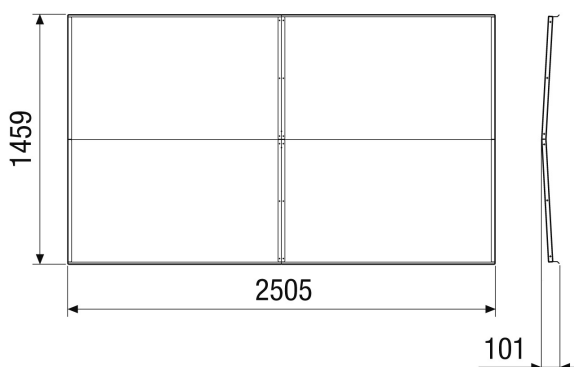

## Műszaki adatok

Modell	vízszintes készüléksorozathoz
Beszereleési hely	kívül
Anyag	acéllemez, horganyzott
Szín	fehér, a RAL 7047 színárnyalathoz hasonló
Súly	32 kg
Súly csomagolással	40,5 kg
Szélesség	2.395 mm
Magasság	103 mm
Mélység	1.430 mm
Szélesség csomagolással együtt	1.373 mm
Magasság csomagolással együtt	341 mm
Mélység csomagolással együtt	1.579 mm
Csomagolási egység	1 darab
Választék	X
GTIN (EAN)	4012799985891

## Méretarányos rajz [mm]

TERMÉKADATLAP

RD-MV4523-H-RF