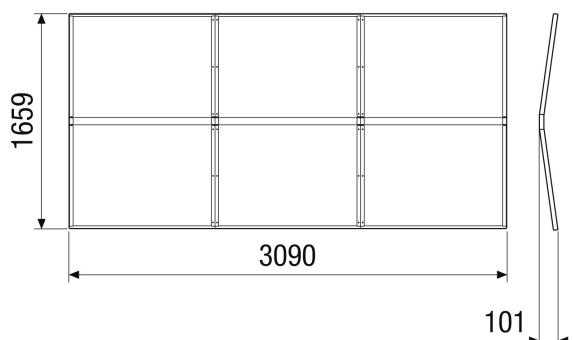

RD-MV4540-H-RF

Rövid leírás

Esővédő tető időjárásvédelemként az RLT 4000 MV4540H készülékhez. Megrendelése RLT központi készülékkel együtt szükséges

Termékszám 0043.2701

Műszaki adatok

Modell	vízszintes készüléksorozathoz
Beszerelesi hely	kívül
Anyag	acéllemez, horganyzott
Szín	fehér, a RAL 7047 színárnyalathoz hasonló
Súly	46 kg
Súly csomagolással	55,1 kg
Szélesség	2.980 mm
Magasság	103 mm
Mélység	1.630 mm
Szélesség csomagolással együtt	1.150 mm
Magasság csomagolással együtt	341 mm
Mélység csomagolással együtt	1.779 mm
Csomagolási egység	1 darab
Választék	X
GTIN (EAN)	4012799985914

Méretarányos rajz [mm]

TERMÉKADATLAP

RD-MV4540-H-RF