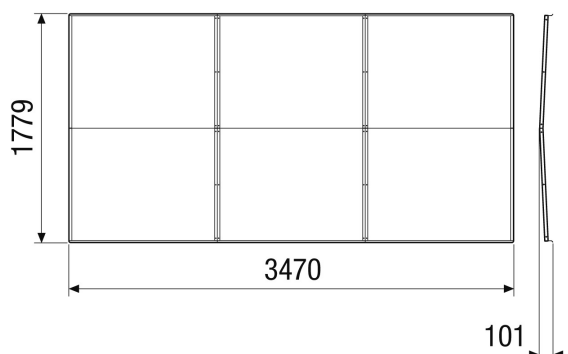

## Rövid leírás

Esővédő tető időjárásvédelemként az RLT 5500 MV4555H készülékhez. Megrendelése RLT központi készülékkel együtt szükséges

Termékszám 0043.2703

## Műszaki adatok

Modell	vízszintes készüléksorozathoz
Beszereleési hely	kívül
Anyag	acéllemez, horganyzott
Szín	fehér, a RAL 7047 színárnyalathoz hasonló
Súly	54 kg
Súly csomagolással	64,2 kg
Szélesség	3.240 mm
Magasság	103 mm
Mélység	1.750 mm
Szélesség csomagolással együtt	1.277 mm
Magasság csomagolással együtt	341 mm
Mélység csomagolással együtt	1.899 mm
Csomagolási egység	1 darab
Választék	X
GTIN (EAN)	4012799985938

## Méretarányos rajz [mm]

TERMÉKADATLAP

RD-MV4555-H-RF