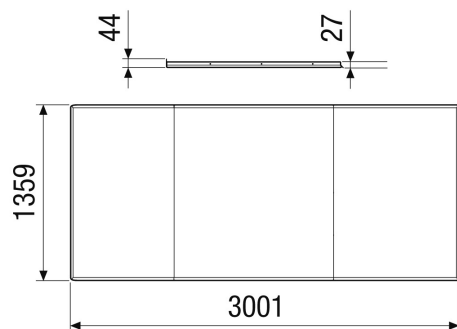

## Rövid leírás

Esővédő tető időjárásvédelemként az RLT 5500 MV4555V készülékhez. Megrendelése RLT központi készülékkel együtt szükséges

Termékszám

0043.2704

## Műszaki adatok

Modell	függőleges készüléksorozathoz
Beszerelesi hely	kívül
Anyag	acéllemez, horganyzott
Szín	fehér, a RAL 7047 színárnyalathoz hasonló
Súly	41 kg
Súly csomagolással	64,2 kg
Szélesség	3.240 mm
Magasság	103 mm
Mélység	1.334 mm
Szélesség csomagolással együtt	1.375 mm
Magasság csomagolással együtt	341 mm
Mélység csomagolással együtt	1.478 mm
Csomagolási egység	1 darab
Választék	X
GTIN (EAN)	4012799985945

## Méretarányos rajz [mm]

TERMÉKADATLAP

RD-MV4555-V-RF