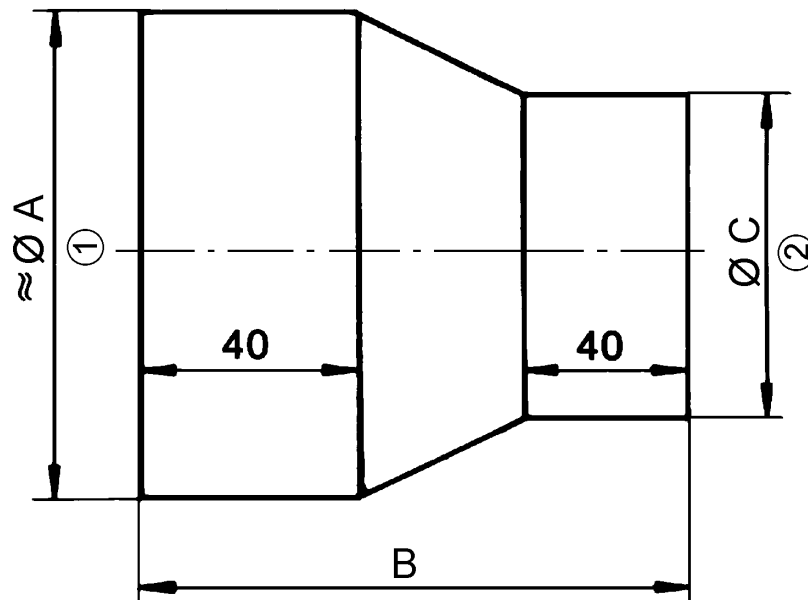

REM 18/10 Ex

Rövid leírás

Szűkítőidom DN 180-ról DN 100-re, robbanásveszélyes területeken való alkalmazásra

Termékszám 0055.0302

Műszaki adatok

Beszereleési hely	Cső
Anyag	fém
Súly	0,67 kg
Súly csomagolással	0,7 kg
Névleges méretre történő szűkítés	180 mm / 100 mm
Szélesség	179 mm
Magasság	179 mm
Mélység	220 mm
Szélesség csomagolással együtt	179 mm
Magasság csomagolással együtt	179 mm
Mélység csomagolással együtt	220 mm
Ex kivitel	antisztatikus
Csomagolási egység	1 darab
Választék	G
GTIN (EAN)	4012799553021

REM 18/10 Ex

Méretarányos rajz [mm]

	A	B	C
① Belső méret	179		
② Külső méret		220	99