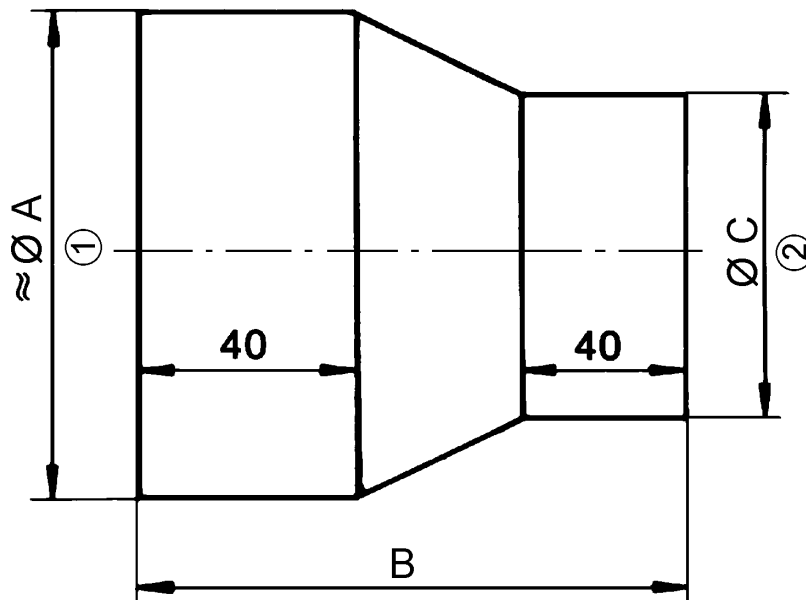

## Rövid leírás

Szűkítőidom DN 180-ról DN 140-re, robbanásveszélyes területeken való alkalmazásra

Termékszám 0055.0304

## Műszaki adatok

Beszereleési hely	Cső
Anyag	fém
Súly	0,6 kg
Súly csomagolással	0,63 kg
Névleges méretre történő szűkítés	180 mm / 140 mm
Szélesség	179 mm
Magasság	179 mm
Mélység	165 mm
Szélesség csomagolással együtt	179 mm
Magasság csomagolással együtt	179 mm
Mélység csomagolással együtt	165 mm
Ex kivitel	antisztatikus
Csomagolási egység	1 darab
Választék	G
GTIN (EAN)	4012799553045

# REM 18/14 Ex

Méretarányos rajz [mm]

	A	B	C
① Belső méret	179	165	139
② Külső méret			